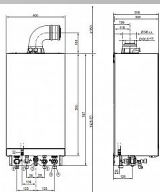

Viessmann Vitodens 050-W B0HA kondenzační kotel 3,2-25kW, Z024671/7098457

» AKCE » Viessmann

[Viessmann](#)

Balení	1,0000
Množství skladem	6,00
Rezervováno	8,00
Kód produktu	42189

Vysoké využití energie a dlouhodobě vysoký tepelný komfort jsou v této kombinaci zaručeny díky plynovému hořáku MatriX-Plus a topné ploše Inox-Radial z ušlechtilé oceli.

Kotel Vitodens 050-W je ve všech výkonnostních třídách vybaven automatickou regulací spalování Lambda Pro. Modulační rozsah až 1:8 (25 kW).

Integrované vysoce efektivní oběhové čerpadlo s regulovatelnými otáčkami snižuje spotřebu elektrického proudu až o 70 %.

Energetická účinnost vytápění místností závislá na roční době η_s až 92 % (štítek A)

Malá četnost taktů i při nízkém odběru tepla díky optimalizaci doby přestávek a velkému modulačnímu rozsahu až 1:8 (25 kW)

Dlouhou životnost a účinnost zaručuje výměník tepla Inox-Radial z ušlechtilé oceli

Hořák MatriX-Plus s regulací spalování Lambda Pro pro trvale vysokou účinnost a nízké emisní hodnoty.

Úsporné vysoce efektivní oběhové čerpadlo

Jednoduchá obsluha přes regulaci s displejem LED a dotykovými tlačítky

Podle provedení připojení k internetu díky integrovanému rozhraní WiFi pro obsluhu a servis pomocí aplikace ViCare

Dostupnost:

Na dotaz