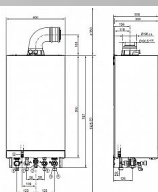

Viessmann Vitodens 050-W B0HA kondenzační kotel 3,2-25kW, Z024671/7098457

» AKCE » Viessmann

[Viessmann](#)

Balení	1,0000
Množství skladem	8,00
Rezervováno	5,00
Kód produktu	42189

Vysoké využití energie a dlouhodobě vysoký tepelný komfort jsou v této kombinaci zaručeny díky plynovému hořáku MatriX-Plus a topné ploše Inox-Radial z ušlechtilé oceli.

Kotel Vitodens 050-W je ve všech výkonnostních třídách vybaven automatickou regulací spalování Lambda Pro. Modulační rozsah až 1:8 (25 kW).

Integrované vysoce efektivní oběhové čerpadlo s regulovatelnými otáčkami snižuje spotřebu elektrického proudu až o 70 %.

Energetická účinnost vytápění místností závislá na roční době η_s až 92 % (štítek A)

Malá četnost taktů i při nízkém odběru tepla díky optimalizaci doby přestávek a velkému modulačnímu rozsahu až 1:8 (25 kW)

Dlouhou životnost a účinnost zaručuje výměník tepla Inox-Radial z ušlechtilé oceli

Hořák MatriX-Plus s regulací spalování Lambda Pro pro trvale vysokou účinnost a nízké emisní hodnoty.

Úsporné vysoce efektivní oběhové čerpadlo

Jednoduchá obsluha přes regulaci s displejem LED a dotykovými tlačítky

Podle provedení připojení k internetu díky integrovanému rozhraní WiFi pro obsluhu a servis pomocí aplikace ViCare

---

Dostupnost: 3,00 ks