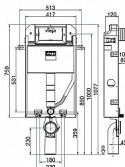

Viega Prevista Pure 824150 wc modul na zazdění

» Koupelny a WC » WC + sedátka + moduly » Moduly

[Viega](#)

Balení	1,0000
Množství skladem	20,00
Rezervováno	14,00
Kód produktu	618539
EAN	4015211824150

Prevista Pure-WC blok `<?xml:namespace prefix = "o" ns = "urn:schemas-microsoft-com:office:office" />`
1077 mm
s přípojem WC spršky

- pro následující produkty a použití: zazdění a obezdění

- ocel

- kompatibilní se všemi WC ovládacími deskami Prevista, 2množstevní splachovací systém

Vybavení

pozinkovaný rám, podomítková splachovací nádržka 3H, škrticí klapka, prázdná trubka pro přípoj WC spršky, přípojovací souprava WC, upevňovací materiál pro blok a sanitární keramiku, ochrana proti stříkající vodě, přípoj vody R¹/₂ vzadu a shora, přípojovací oblouk WC DN90 z PE, přechodový kus excentrický DN90/100 z PP

Technická data

z výroby nastaveno částečné splachovací množství cca 3 l

rozsah nastavení částečného splachovacího množství cca 2-4 l

z výroby nastaveno plné splachovací množství cca 6 l
rozsah nastavení plného splachovacího množství cca 3,5-7,5 l

Max. zatížení 400 kg

Max. hloubka keramiky 700 mm

Dostupnost:

Parametry zboží

6,00 ks
na cestě 12,00 ks

Výrobce

Viega