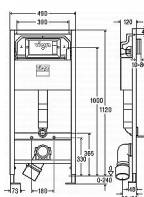

Viega Prevista DRY 771973 1120x490 WC sádro modul

» AKCE » Moduly

[Viega](#)

Balení	1,0000
Množství skladem	91,00
Rezervováno	89,00
Kód produktu	40775
EAN	4015211771973

Prevista Dry - WC modul

objektová varianta

1120 x 490 mm

není vhodné pro Prevista Dry Plus

pro předstěnovou montáž je zapotřebí objednat: Prevista Dry-
upevňovací sada model 8180.73

ocel, PE

kompatibilní se všemi WC ovládacími deskami Prevista,
2množstevní splachovací systém

Vybavení

rám (30 x 30) ošetřený práškovou barvou, podomítková
splachovací nádržka 3H, připojovací souprava WC,
upevňovací materiál, přípoj vody R¹/₂ vzadu, připojovací
oblouk WC DN90 (hloubkově nastavitelný) z PP, přechodový
kus excentrický DN90/100 z PP

Technická data

z výroby nastaveno částečné splachovací množství cca 3 l
rozsah nastavení částečného splachovacího množství cca 2-4
l

z výroby nastaveno plné splachovací množství cca 6 l
rozsah nastavení plného splachovacího množství cca 3,5-7,5 l

Max. zatížení 400 kg

Max. hloubka keramiky 700 mm

Dostupnost: 2,00 ks