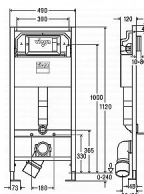

Viega Prevista DRY 771973 1120x490 WC sádro modul

» AKCE » Moduly

[Viega](#)

Balení	1,0000
Množství skladem	99,00
Rezervováno	102,00
Kód produktu	40775
EAN	4015211771973

Prevista Dry - WC modul

objektová varianta

1120 x 490 mm

není vhodné pro Prevista Dry Plus

pro předstěnovou montáž je zapotřebí objednat: Prevista Dry-
upevňovací sada model 8180.73

ocel, PE

kompatibilní se všemi WC ovládacími deskami Prevista,
2množstevní splachovací systém

Vybavení

rám (30 x 30) ošetřený práškovou barvou, podomítková
splachovací nádržka 3H, připojovací souprava WC,
upevňovací materiál, přípoj vody R $\frac{1}{2}$ vzadu, připojovací
oblouk WC DN90 (hloubkově nastavitelný) z PP, přechodový
kus excentrický DN90/100 z PP

Technická data

z výroby nastaveno částečné splachovací množství cca 3 l
rozsah nastavení částečného splachovacího množství cca 2-4
l

z výroby nastaveno plné splachovací množství cca 6 l
rozsah nastavení plného splachovacího množství cca 3,5-7,5 l

Max. zatížení 400 kg

Max. hloubka keramiky 700 mm

Dostupnost:

Parametry zboží

Na dotaz
na cestě 15,00 ks

Výrobce

Viega