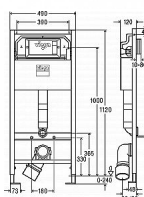

Viega Prevista DRY 771973 1120x490 WC sádromodul

» AKCE » Moduly

[Viega](#)

Balení	1,00 ks
Množství skladem	95,00
Rezervováno	94,00
Kód produktu	40775
EAN	4015211771973

Prevista Dry - WC modul

objektová varianta

1120 x 490 mm

není vhodné pro Prevista Dry Plus

pro předstěnovou montáž je zapotřebí objednat: Prevista Dry-
upevňovací sada model 8180.73

ocel, PE

kompatibilní se všemi WC ovládacími deskami Prevista,
2množstevní splachovací systém

Vybavení

rám (30 x 30) ošetřený práškovou barvou, podomítková
splachovací nádržka 3H, připojovací souprava WC,
upevňovací materiál, přípoj vody R¹/₂ vzadu, připojovací
oblouk WC DN90 (hloubkově nastavitelný) z PP, přechodový
kus excentrický DN90/100 z PP

Technická data

z výroby nastaveno částečné splachovací množství cca 3 l
rozsah nastavení částečného splachovacího množství cca 2-4
l

z výroby nastaveno plné splachovací množství cca 6 l
rozsah nastavení plného splachovacího množství cca 3,5-7,5 l

Max. zatížení 400 kg

Max. hloubka keramiky 700 mm

Cena bez DPH	4 584,82 Kč
Cena s DPH	5 547,63 Kč

Dostupnost: 1,00 ks