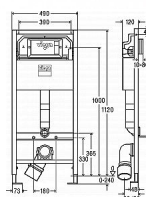

Viega Prevista DRY 771973 1120x490 WC sádro modul

» AKCE » Moduly

[Viega](#)

Balení	1,0000
Množství skladem	17,00
Rezervováno	11,00
Kód produktu	40775
EAN	4015211771973

Prevista Dry - WC modul

objektová varianta

1120 x 490 mm

není vhodné pro Prevista Dry Plus

pro předstěnovou montáž je zapotřebí objednat: Prevista Dry-
upevňovací sada model 8180.73

ocel, PE

kompatibilní se všemi WC ovládacími deskami Prevista,
2množstevní splachovací systém

Vybavení

rám (30 x 30) ošetřený práškovou barvou, podomítková
splachovací nádržka 3H, připojovací souprava WC,
upevňovací materiál, přípoj vody R¹/₂ vzadu, připojovací
oblouk WC DN90 (hloubkově nastavitelný) z PP, přechodový
kus excentrický DN90/100 z PP

Technická data

z výroby nastaveno částečné splachovací množství cca 3 l
rozsah nastavení částečného splachovacího množství cca 2-4
l

z výroby nastaveno plné splachovací množství cca 6 l
rozsah nastavení plného splachovacího množství cca 3,5-7,5 l

Max. zatížení 400 kg

Max. hloubka keramiky 700 mm

Parametry zboží

6,00 ks

Výrobce

Viega