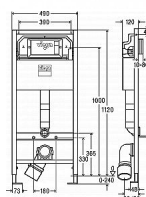

Viega Prevista DRY 771973 1120x490 WC sádro modul

» AKCE » Moduly

[Viega](#)

Balení	1,0000
Množství skladem	99,00
Rezervováno	102,00
Kód produktu	40775
EAN	4015211771973

Prevista Dry - WC modul

objektová varianta

1120 x 490 mm

není vhodné pro Prevista Dry Plus

pro předstěnovou montáž je zapotřebí objednat: Prevista Dry-
upevňovací sada model 8180.73

ocel, PE

kompatibilní se všemi WC ovládacími deskami Prevista,
2množstevní splachovací systém

Vybavení

rám (30 x 30) ošetřený práškovou barvou, podomítková
splachovací nádržka 3H, připojovací souprava WC,
upevňovací materiál, přípoj vody R¹/₂ vzadu, připojovací
oblouk WC DN90 (hloubkově nastavitelný) z PP, přechodový
kus excentrický DN90/100 z PP

Technická data

z výroby nastaveno částečné splachovací množství cca 3 l
rozsah nastavení částečného splachovacího množství cca 2-4
l

z výroby nastaveno plné splachovací množství cca 6 l
rozsah nastavení plného splachovacího množství cca 3,5-7,5 l

Max. zatížení 400 kg

Max. hloubka keramiky 700 mm

Dostupnost:

Parametry zboží

Na dotaz
na cestě 15,00 ks

Výrobce

Viega