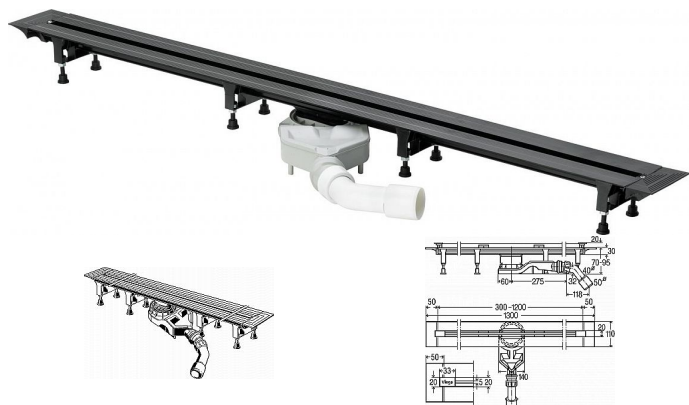

Viega Advantix Vario 721671 sprchový žlábek 300-1200mm - snížený

» Koupelny a WC » Sifony, vpusti, lapače, podlahové žlaby, napouštěcí/vypouštěcí ventily

[Viega](#)

Balení	1,0000
Množství skladem	1,00
Kód produktu	24254
EAN	4015211721671

Advantix Vario - základní těleso sprchového žlábků
s možností plynulého zkracování
70 mm

(sanační model)

pro následující produkty a použití: izolační stěrka (v obložených sprchách) nebo hydroizolační membrána velmi kvalitní plast

Vybavení

sada nastavitelných podpěr, uzavírací víčka, odtoková souprava s dobrými čistícími vlastnostmi, výškově nastavitelný držák mřížkového roštu, utěšňovací příruba, utěšňovací příslušenství, pomůcka pro zkrácení

Technická data

výška vodní uzávěry 25 mm

odtokový výkon při výšce vodní hladiny 10 mm 0,55 l/s

odtokový výkon při výšce vodní hladiny 20 mm 0,6 l/s

Upozornění

U tohoto modelu odtoku není kvůli umístění připojovací trubky v dané výšce možné nanést potřebnou vrstvu potěru. Projektant to musí včas zohlednit. Velikost dlaždic a/nebo případné zalití epoxidovou pryskyřicí je nutné naplánovat ve vlastní režii!