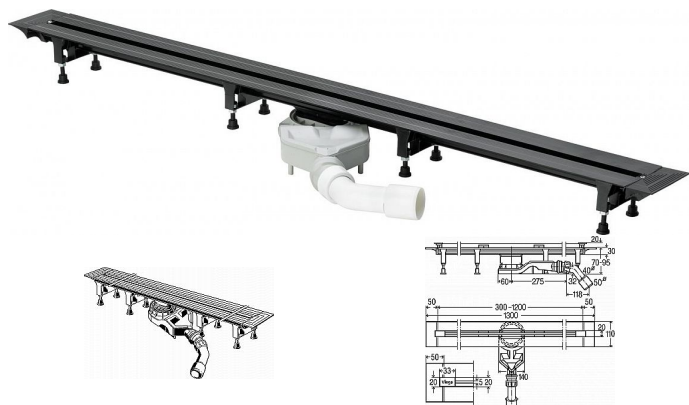

# Viega Advantix Vario 721671 sprchový žlábek 300-1200mm - snížený

» Koupelny a WC » Sifony, vpusti, lapače, podlahové žlaby, napouštěcí/vypouštěcí ventily

[Viega](#)

Balení	1,0000
Množství skladem	1,00
Kód produktu	24254
EAN	4015211721671

Advantix Vario - základní těleso sprchového žlábků  
s možností plynulého zkracování  
70 mm

(sanační model)

pro následující produkty a použití: izolační stěrka (v obložených sprchách) nebo hydroizolační membrána velmi kvalitní plast

Vybavení

sada nastavitelných podpěr, uzavírací víčka, odtoková souprava s dobrými čistícími vlastnostmi, výškově nastavitelný držák mřížkového roštu, utěšňovací příruba, utěšňovací příslušenství, pomůcka pro zkrácení

Technická data

výška vodní uzávěry 25 mm

odtokový výkon při výšce vodní hladiny 10 mm 0,55 l/s

odtokový výkon při výšce vodní hladiny 20 mm 0,6 l/s

Upozornění

U tohoto modelu odtoku není kvůli umístění připojovací trubky v dané výšce možné nanést potřebnou vrstvu potěru. Projektant to musí včas zohlednit. Velikost dlaždic a/nebo případné zalití epoxidovou pryskyřicí je nutné naplánovat ve vlastní režii!