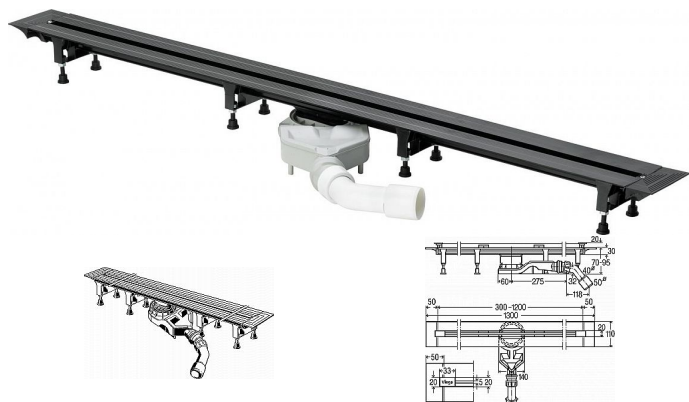

# Viega Advantix Vario 721671 sprchový žlábek 300-1200mm - snížený

» Koupelny a WC » Sifony, vpusti, lapače, podlahové žlaby, napouštěcí/vypouštěcí ventily

[Viega](#)

|                  |               |
|------------------|---------------|
| Balení           | 1,0000        |
| Množství skladem | 1,00          |
| Kód produktu     | 24254         |
| EAN              | 4015211721671 |

Advantix Vario - základní těleso sprchového žlábků  
s možností plynulého zkracování  
70 mm

(sanační model)

pro následující produkty a použití: izolační stěrka (v obložených sprchách) nebo hydroizolační membrána velmi kvalitní plast

## Vybavení

sada nastavitelných podpěr, uzavírací víčka, odtoková souprava s dobrými čistícími vlastnostmi, výškově nastavitelný držák mřížkového roštu, utěšňovací příruba, utěšňovací příslušenství, pomůcka pro zkrácení

## Technická data

výška vodní uzávěry 25 mm

odtokový výkon při výšce vodní hladiny 10 mm 0,55 l/s

odtokový výkon při výšce vodní hladiny 20 mm 0,6 l/s