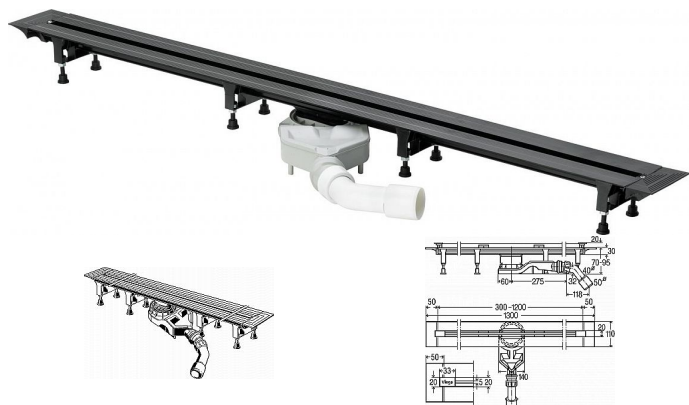

# Viega Advantix Vario 721671 sprchový žlábek 300-1200mm - snížený

» Koupelny a WC » Sifony, vpusti, lapače, podlahové žlaby, napouštěcí/vypouštěcí ventily

[Viega](#)

Balení	1,0000
Množství skladem	1,00
Kód produktu	24254
EAN	4015211721671

Advantix Vario - základní těleso sprchového žlábků  
s možností plynulého zkracování  
70 mm

(sanační model)

pro následující produkty a použití: izolační stěrka (v obložených sprchách) nebo hydroizolační membrána velmi kvalitní plast

## Vybavení

sada nastavitelných podpěr, uzavírací víčka, odtoková souprava s dobrými čistícími vlastnostmi, výškově nastavitelný držák mřížkového roštu, utěšňovací příruba, utěšňovací příslušenství, pomůcka pro zkrácení

## Technická data

výška vodní uzávěry 25 mm

odtokový výkon při výšce vodní hladiny 10 mm 0,55 l/s

odtokový výkon při výšce vodní hladiny 20 mm 0,6 l/s