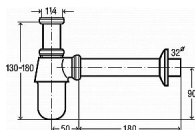

# Viega 100674 umyvadlový sifon lahvový chrom 5/4"x32

» Koupelny a WC » Sifony, vpusti, lapače, podlahové žlaby, napouštěcí/vypouštěcí ventily

[Viega](#)

Balení	1,0000
Množství skladem	10,00
Kód produktu	18663
EAN	4015211100674

Lahvový zápachový uzávěr  
-mosaz

Vybavení  
miska Ø 50 mm, nastavitelná trubka 75 mm, odtoková  
trubka 200 mm  
kontrola jakosti podle DIN EN 274

model 5753

Dostupnost: 10,00 ks