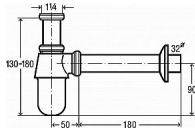

# Viega 100674 umyvadlový sifon lahvový chrom 5/4"x32

» Koupelny a WC » Sifony, vpusti, lapače, podlahové žlaby, napouštěcí/vypouštěcí ventily

[Viega](#)

Balení	1,0000
Množství skladem	10,00
Kód produktu	18663
EAN	4015211100674

Lahvový zápachový uzávěr  
-mosaz

Vybavení  
miska Ø 50 mm, nastavitelná trubka 75 mm, odtoková  
trubka 200 mm  
kontrola jakosti podle DIN EN 274

model 5753

Dostupnost: 10,00 ks