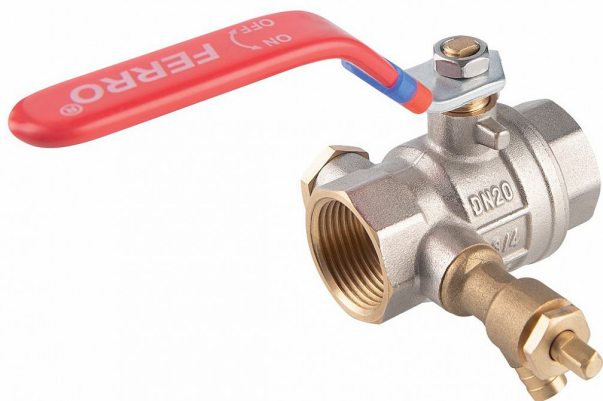

Ventil kulový s vypouštěním 6/4" č.2 MM KFPW5 páka

» Instalátorský materiál » Kulové kohouty

[Novaservis](#)

Balení	2,0000
Množství skladem	4,00
Rezervováno	1,00
Kód produktu	1559
EAN	5902194992817

Pracovní teplota média -30 - 120 °C -Médium: voda, stlačený vzduch, glykol 50% -Materiál tělesa a koule: mosaz CW617N-4MS -Povrch koule: chróm -Těsnění koule a dřívku: teflon PTFE -Povrch který je v kontaktu s médiem není niklován -Technické osvědčení, prohlášení o shodě, hygienický atest