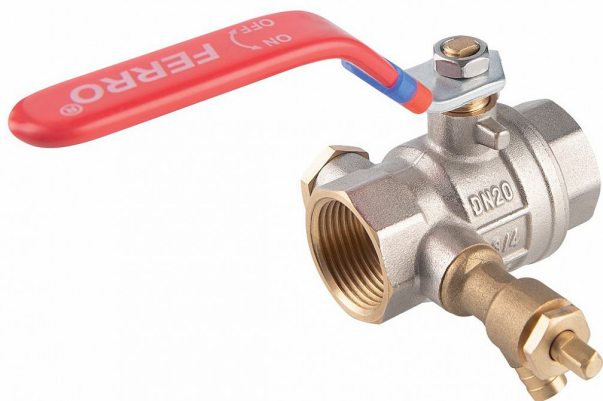

Ventil kulový s vypouštěním 5/4" č.2 MM KFPW4 páka

» Instalátorský materiál » Kulové kohouty

[Novaservis](#)

Balení	2,0000
Množství skladem	14,00
Rezervováno	12,00
Kód produktu	1558
EAN	5902194992800

Pracovní teplota média -30 - 120 °C -Médium: voda, stlačený vzduch, glykol 50% -Materiál tělesa a koule: mosaz CW617N-4MS -Povrch koule: chróm -Těsnění koule a dřívku: teflon PTFE -Povrch který je v kontaktu s médiem není niklován -Technické osvědčení, prohlášení o shodě, hygienický atest