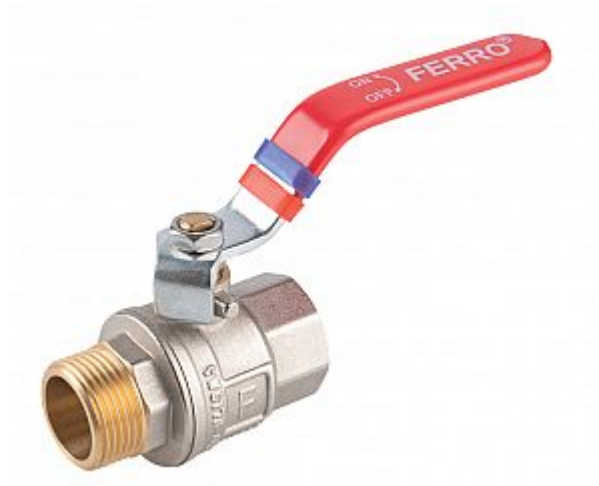

Ventil kulový 5/4" č.1 ŠM KFP41 páka

» Instalátorský materiál » Kulové kohouty

[Novaservis](#)

Balení	1,0000
Množství skladem	18,00
Rezervováno	11,00
Kód produktu	38179
EAN	5902194992183

- Pracovní teplota média -30 - 120 °C
- Médium: voda, stlačený vzduch, glykol 50%
- Materiál tělesa a koule: mosaz CW617N-4MS
- Povrch koule: chróm
- Těsnění koule a dřívku: teflon PTFE