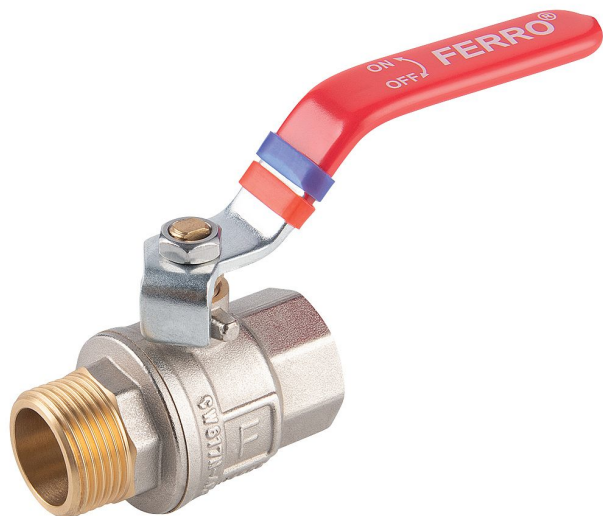

# Ventil kulový 3/4" č.1 ŠM KFP21 páka

» Instalátorský materiál » Kulové kohouty

[Novaservis](#)

Balení	1,0000
Množství skladem	80,00
Rezervováno	77,00
Kód produktu	38177
EAN	5902194992145

- Pracovní teplota média -30 - 120 °C
- Médium: voda, stlačený vzduch, glykol 50%
- Materiál tělesa a koule: mosaz CW617N-4MS
- Povrch koule: chróm
- Těsnění koule a dřívku: teflon PTFE