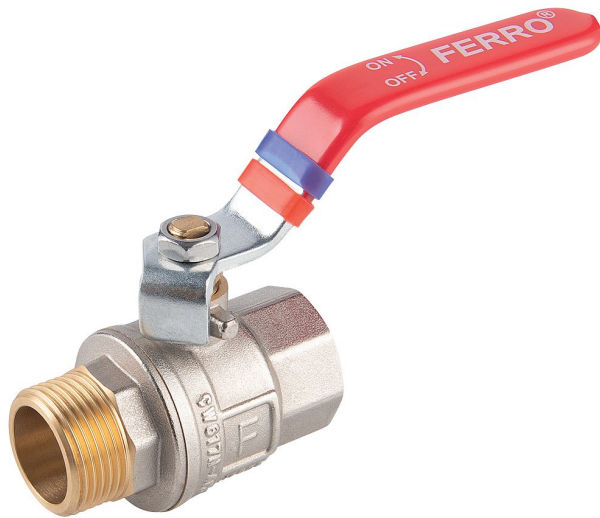

Ventil kulový 3/4" č.1 ŠM KFP21 páka

» Instalátorský materiál » Kulové kohouty

[Novaservis](#)

Balení	1,0000
Množství skladem	76,00
Rezervováno	28,00
Kód produktu	38177
EAN	5902194992145

- Pracovní teplota média -30 - 120 °C
- Médium: voda, stlačený vzduch, glykol 50%
- Materiál tělesa a koule: mosaz CW617N-4MS
- Povrch koule: chróm
- Těsnění koule a dřívku: teflon PTFE