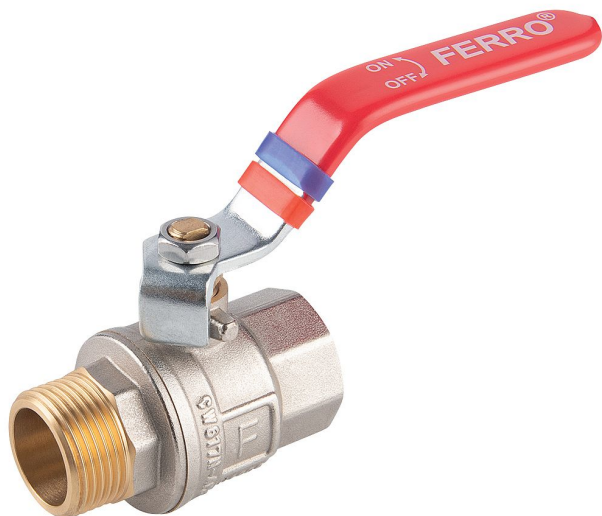

Ventil kulový 3/4" č.1 ŠM KFP21 páka

» Instalátorský materiál » Kulové kohouty

[Novaservis](#)

Balení	1,0000
Množství skladem	94,00
Rezervováno	68,00
Kód produktu	38177
EAN	5902194992145

- Pracovní teplota média -30 - 120 °C
- Médium: voda, stlačený vzduch, glykol 50%
- Materiál tělesa a koule: mosaz CW617N-4MS
- Povrch koule: chróm
- Těsnění koule a dřívku: teflon PTFE