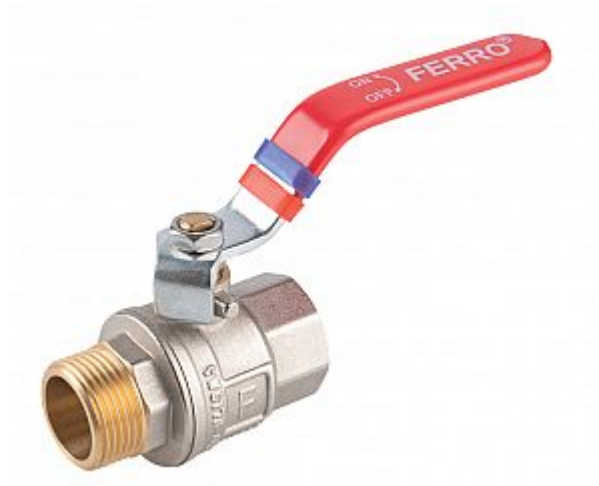

# Ventil kulový 2" č.1 ŠM KFP61 páka

» Instalátorský materiál » Kulové kohouty

[Novaservis](#)

Balení	1,0000
Množství skladem	5,00
Rezervováno	1,00
Kód produktu	39300
EAN	5902194992206

- Pracovní teplota média -30 - 120 °C
- Médium: voda, stlačený vzduch, glykol 50%
- Materiál tělesa a koule: mosaz CW617N-4MS
- Povrch koule: chróm
- Těsnění koule a dřívku: teflon PTFE