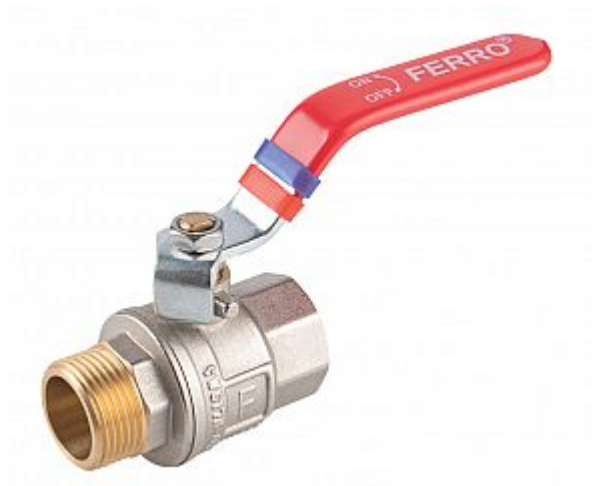

Ventil kulový 2" č.1 ŠM KFP61 páka

» Instalátorský materiál » Kulové kohouty

[Novaservis](#)

Balení	1,0000
Množství skladem	11,00
Rezervováno	5,00
Kód produktu	39300
EAN	5902194992206

- Pracovní teplota média -30 - 120 °C
- Médium: voda, stlačený vzduch, glykol 50%
- Materiál tělesa a koule: mosaz CW617N-4MS
- Povrch koule: chróm
- Těsnění koule a dřívku: teflon PTFE