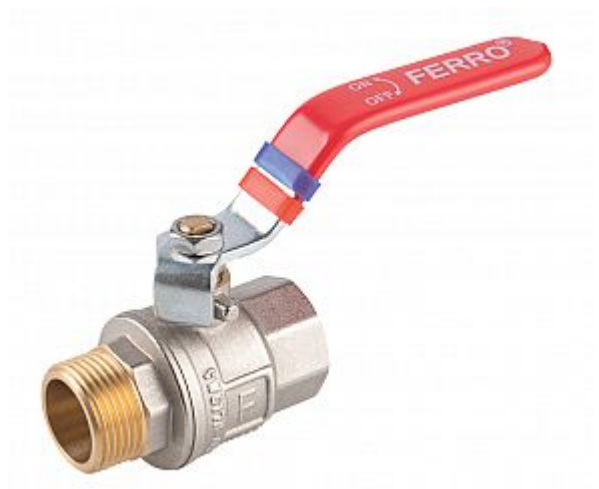

Ventil kulový 1/2" č.1 ŠM KFP11 páka

» Instalátorský materiál » Kulové kohouty

[Novaservis](#)

Balení	1,0000
Množství skladem	198,00
Rezervováno	96,00
Kód produktu	38290
EAN	5902194992121

- Pracovní teplota média -30 - 120 °C
- Médium: voda, stlačený vzduch, glykol 50%
- Materiál tělesa a koule: mosaz CW617N-4MS
- Povrch koule: chróm
- Těsnění koule a dřívku: teflon PTFE