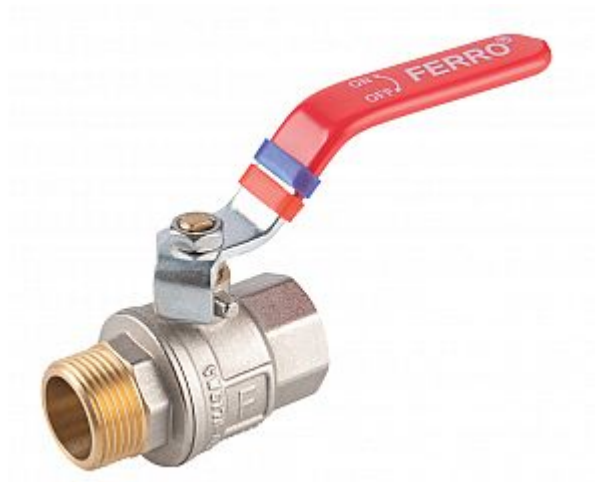

Ventil kulový 1/2" č.1 ŠM KFP11 páka

» Instalátorský materiál » Kulové kohouty

[Novaservis](#)

Balení	1,0000
Množství skladem	109,00
Rezervováno	84,00
Kód produktu	38290
EAN	5902194992121

- Pracovní teplota média -30 - 120 °C
- Médium: voda, stlačený vzduch, glykol 50%
- Materiál tělesa a koule: mosaz CW617N-4MS
- Povrch koule: chróm
- Těsnění koule a dřívku: teflon PTFE