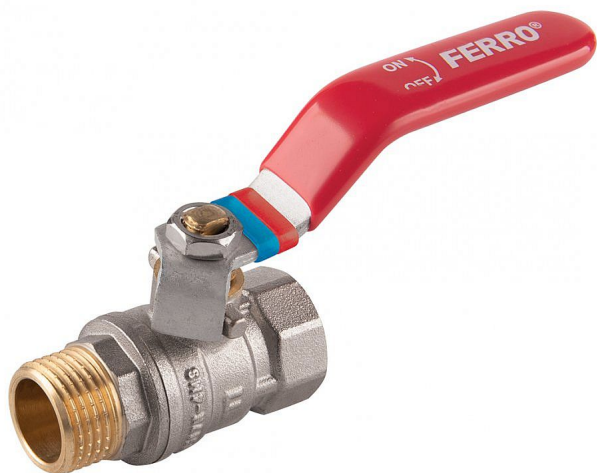

Ventil kulový 1/2" č.1 ŠM JY102/15 páka

» Instalátorský materiál » Kulové kohouty

[Novaservis](#)

Balení	10,0000
Kód produktu	2314
EAN	5902194914529

Dostupnost: Na dotaz