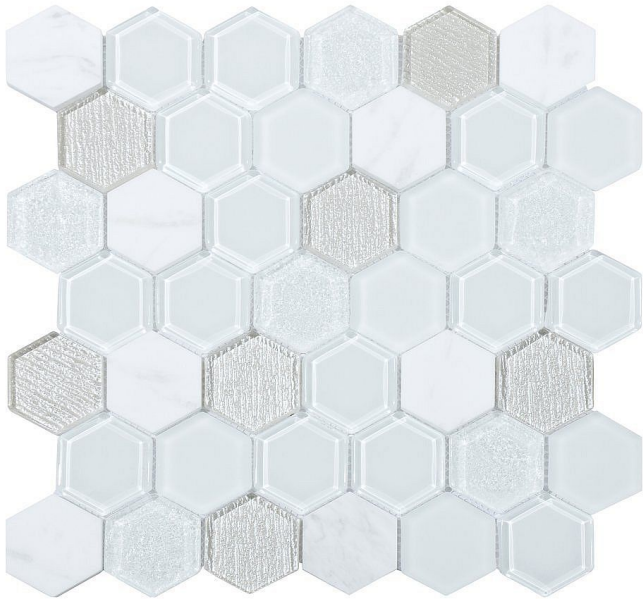

TOUR White 30X30, INT014

» Obklady a Dlažby

Kód produktu

613323

EAN

8436550783872

Dostupnost:

Na dotaz