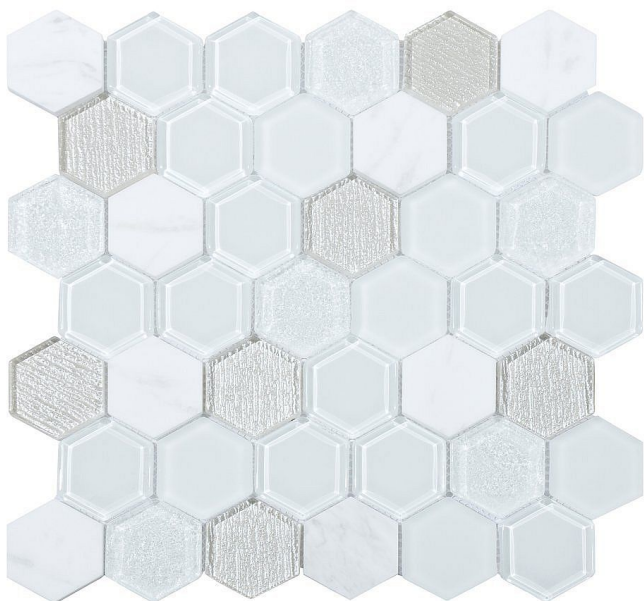

TOUR White 30X30, INT014

» Obklady a Dlažby

Kód produktu

613323

EAN

8436550783872

Dostupnost:

Na dotaz