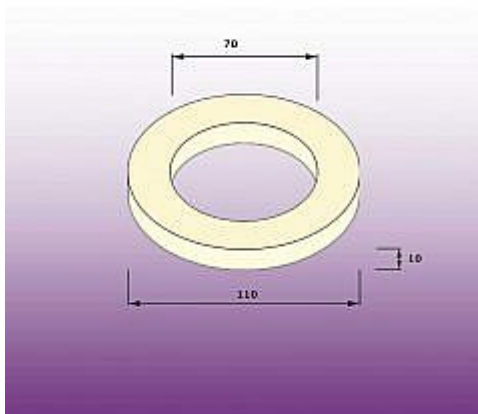

Těsnění G4/105I těsnění mezi kombi nádrž a mísu, k závěs. pisoárům a umývadlům - pěnový, Teplice, 110x70x10 starší typ

» Instalátorský materiál » Těsnění

[Nýlvt](#)

Balení	1,0000
Množství skladem	16,00
Kód produktu	11920
EAN	8595137094609

Těsnění WC kombi mezi nádrž a mísu typ R - 110x70x10 mm
- starší typ - G4/105I

Dostupnost: 16,00 ks
na cestě 10,00 ks

Parametry zboží

Výrobce	Nýlvt
---------	-------