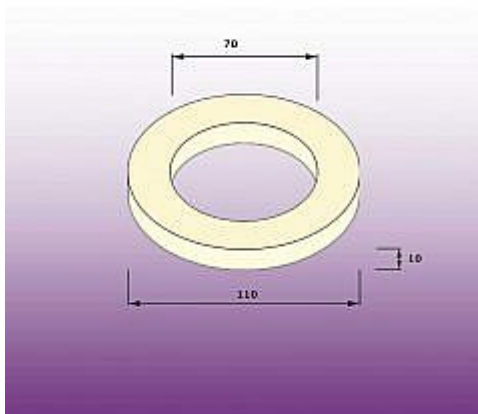

# Těsnění G4/105I těsnění mezi kombi nádrž a mísu, k závěs. pisoárům a umývadlům - pěnový, Teplice, 110x70x10 starší typ

» Instalátorský materiál » Těsnění

[Nývlt](#)

|                  |               |
|------------------|---------------|
| Balení           | 1,0000        |
| Množství skladem | 25,00         |
| Kód produktu     | 11920         |
| EAN              | 8595137094609 |

Těsnění WC kombi mezi nádrž a mísu typ R - 110x70x10 mm - starší typ - G4/105I

Dostupnost: 25,00 ks