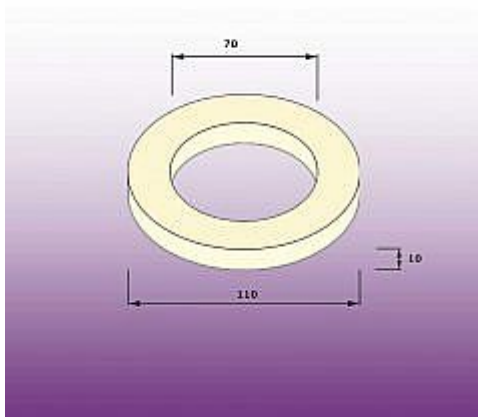

Těsnění G4/105I těsnění mezi kombi nádrž a mísu, k závěs. pisoárům a umývadlům - pěnový, Teplice, 110x70x10 starší typ

» Instalátorský materiál » Těsnění

Balení	1,0000
Množství skladem	15,00
Kód produktu	11920
EAN	8595137094609

Těsnění WC kombi mezi nádrž a mísu typ R - 110x70x10 mm
- starší typ - G4/105I

Dostupnost: 15,00 ks
na cestě 10,00 ks