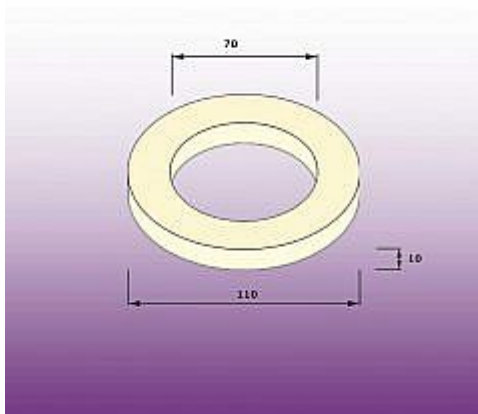

# Těsnění G4/105I těsnění mezi kombi nádrž a mísu, k závěs. pisoárům a umývadlům - pěnový, Teplice, 110x70x10 starší typ

» Instalátorský materiál » Těsnění

Balení	1,00 ks
Množství skladem	0,00
Rezervováno	1,00
Kód produktu	11920
EAN	8595137094609

Těsnění WC kombi mezi nádrž a mísu typ R - 110x70x10 mm  
- starší typ - G4/105I

Cena bez DPH	29,36 Kč
Cena s DPH	35,53 Kč

Dostupnost: Na dotaz