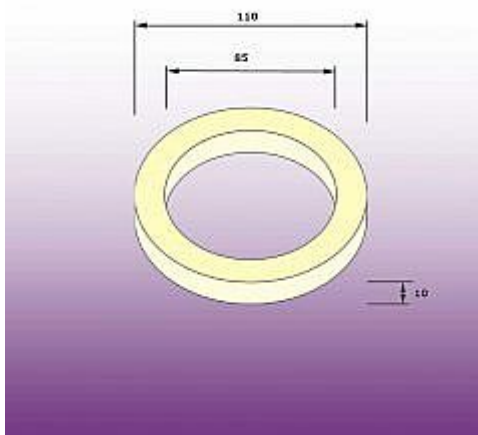

Těsnění G4/102 těsnění mezi kombi nádrž a mísu, k závěs. pisoárům a umývadlům - pěnový poreten, typ E110x85x10

» Instalátorský materiál » Těsnění

[Nývlt](#)

Balení	1,0000
Množství skladem	19,00
Kód produktu	11661
EAN	8595137094494

Těsnění WC kombi mezi nádrž a mísu typ E - 110x85x10 mm - G4/102

Dostupnost: 19,00 ks

Parametry zboží

Výrobce	Nývlt
---------	-------