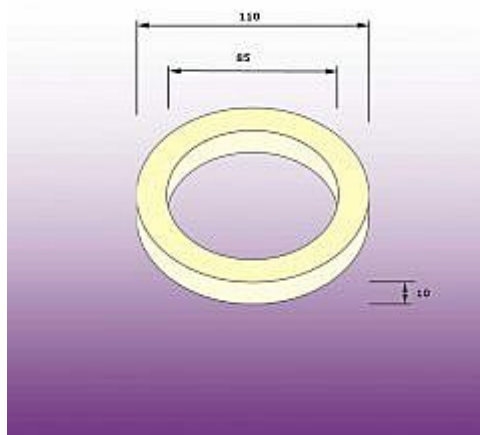

# Těsnění G4/102 těsnění mezi kombi nádrž a mísu, k závěs. pisoárům a umývadlům - pěnový poreten, typ E110x85x10

» Instalátorský materiál » Těsnění

Balení	1,0000
Množství skladem	22,00
Rezervováno	2,00
Kód produktu	11661
EAN	8595137094494

Těsnění WC kombi mezi nádrž a mísu typ E - 110x85x10 mm - G4/102

Dostupnost: 20,00 ks