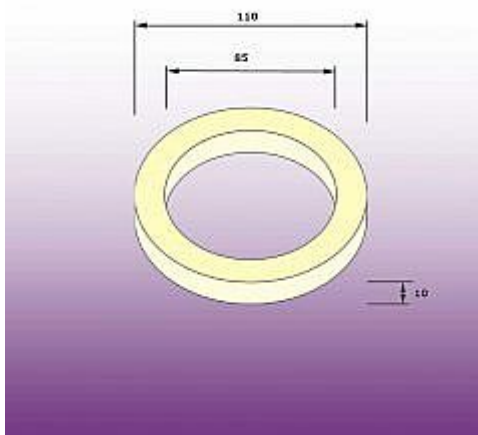

# Těsnění G4/102 těsnění mezi kombi nádrž a mísu, k závěs. pisoárům a umývadlům - pěnový poreten, typ E110x85x10

» Instalátorský materiál » Těsnění

[Nývlt](#)

Balení	1,0000
Množství skladem	19,00
Kód produktu	11661
EAN	8595137094494

Těsnění WC kombi mezi nádrž a mísu typ E - 110x85x10 mm - G4/102

Dostupnost: 19,00 ks

## Parametry zboží

Výrobce	Nývlt
---------	-------