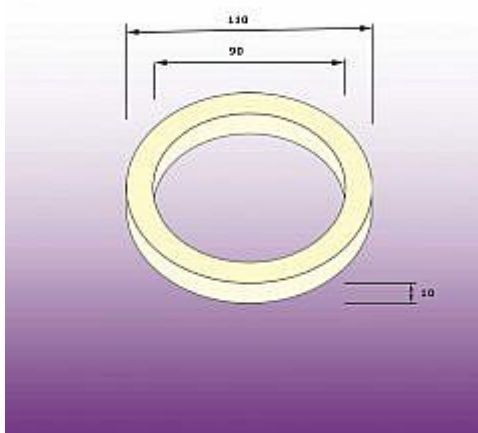

Těsnění G4/100 těsnění mezi kombi nádrž a mísu, k závěs.pisoárům a umývadlům - pěnový poreten, typ D, Teplice, 115x90x10

» Instalátorský materiál » Těsnění

Balení	1,0000
Množství skladem	7,00
Kód produktu	15476
EAN	8595137094470

Těsnění WC kombi mezi nádrž a mísu typ D - 115x90x10 mm - G4/100

Dostupnost: 7,00 ks