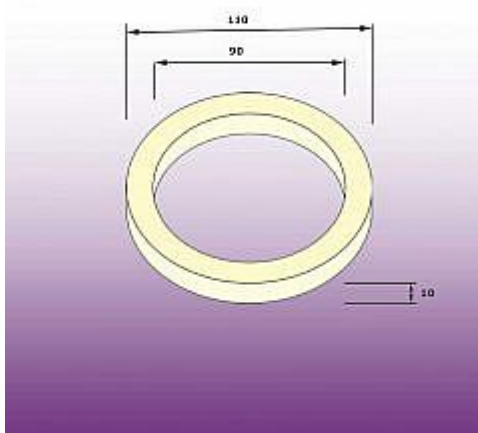

# Těsnění G4/100 těsnění mezi kombi nádrž a mísu, k závěs.pisoárům a umývadlům - pěnový poreten, typ D, Teplice, 115x90x10

» Instalátorský materiál » Těsnění

[Nývlt](#)

Balení	1,0000
Množství skladem	2,00
Kód produktu	15476
EAN	8595137094470

Těsnění WC kombi mezi nádrž a mísu typ D - 115x90x10 mm - G4/100

Dostupnost: 2,00 ks

## Parametry zboží

Výrobce	Nývlt
---------	-------