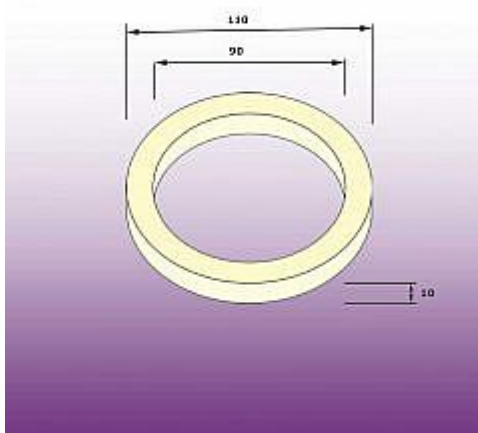

Těsnění G4/100 těsnění mezi kombi nádrž a mísu, k závěs.pisoárům a umývadlům - pěnový poreten, typ D, Teplice, 115x90x10

» Instalátorský materiál » Těsnění

[Nývlt](#)

| | |
|------------------|---------------|
| Balení | 1,0000 |
| Množství skladem | 2,00 |
| Kód produktu | 15476 |
| EAN | 8595137094470 |

Těsnění WC kombi mezi nádrž a mísu typ D - 115x90x10 mm - G4/100

Dostupnost: 2,00 ks

Parametry zboží

| | |
|---------|-------|
| Výrobce | Nývlt |
|---------|-------|