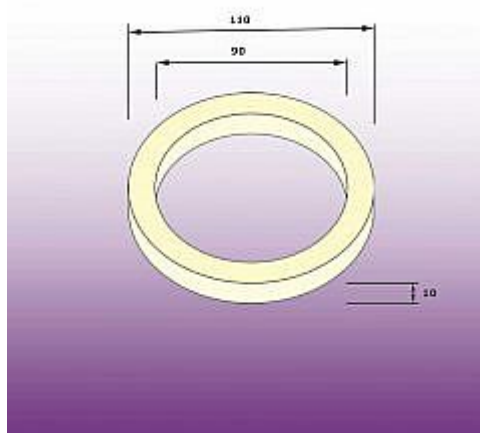

# Těsnění G4/100 těsnění mezi kombi nádrž a mísu, k závěs.pisoárům a umývadlům - pěnový poreten, typ D, Teplice, 115x90x10

» Instalátorský materiál » Těsnění

Balení	1,0000
Množství skladem	7,00
Kód produktu	15476
EAN	8595137094470

Těsnění WC kombi mezi nádrž a mísu typ D - 115x90x10 mm - G4/100

Dostupnost: 7,00 ks