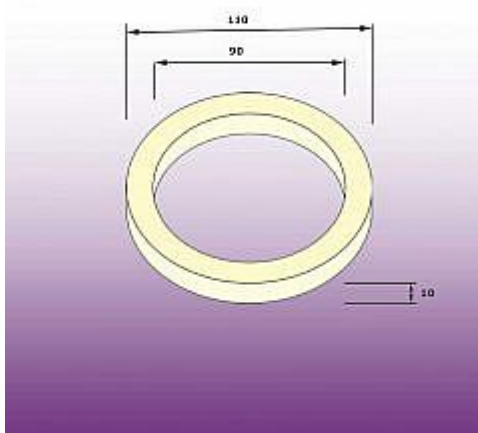

Těsnění G4/100 těsnění mezi kombi nádrž a mísu, k závěs.pisoárům a umývadlům - pěnový poreten, typ D, Teplice, 115x90x10

» Instalátorský materiál » Těsnění

[Nývlt](#)

Balení	1,0000
Množství skladem	7,00
Kód produktu	15476
EAN	8595137094470

Těsnění WC kombi mezi nádrž a mísu typ D - 115x90x10 mm - G4/100

Dostupnost: 7,00 ks

Parametry zboží

Výrobce	Nývlt
---------	-------