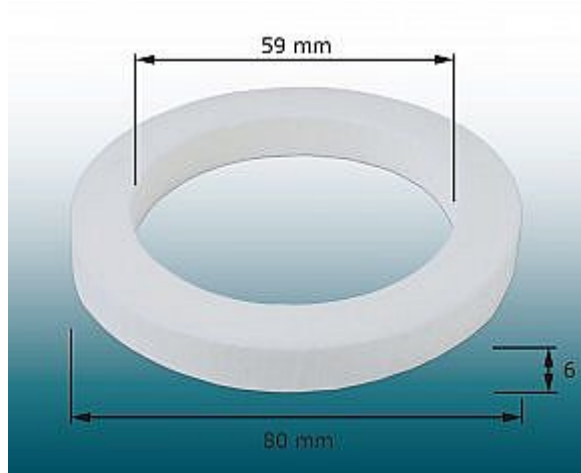

# Těsnění G2/95F těsnění mezi WC nádrže a montážní matice vypouštěcích zařízení, Bechyně 80x59x6

» Instalátorský materiál » Těsnění

[Nývlt](#)

Balení	1,0000
Množství skladem	9,00
Kód produktu	15477
EAN	8595137095309

Těsnění mezi nádržku a ventil Bechyně - 80x59x6 mm - guma - G2/95F

Dostupnost: 9,00 ks