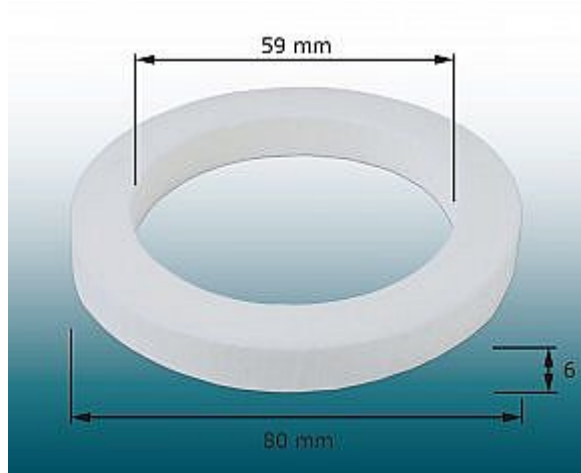

Těsnění G2/95F těsnění mezi WC nádrže a montážní matice vypouštěcích zařízení, Bechyně 80x59x6

» Instalátorský materiál » Těsnění

[Nývlt](#)

Balení	1,0000
Množství skladem	9,00
Kód produktu	15477
EAN	8595137095309

Těsnění mezi nádržku a ventil Bechyně - 80x59x6 mm - guma - G2/95F

Dostupnost: 9,00 ks

Parametry zboží

Výrobce	Nývlt
---------	-------