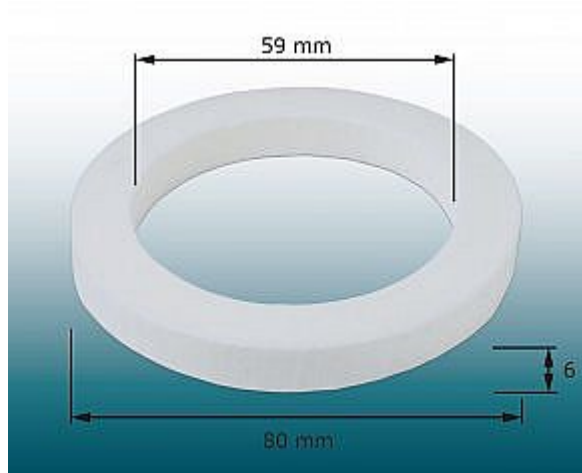

# Těsnění G2/95F těsnění mezi WC nádrže a montážní matice vypouštěcích zařízení, Bechyně 80x59x6

» Instalátorský materiál » Těsnění

[Nývlt](#)

Balení	1,0000
Množství skladem	9,00
Kód produktu	15477
EAN	8595137095309

Těsnění mezi nádržku a ventil Bechyně - 80x59x6 mm - guma - G2/95F

Dostupnost: 9,00 ks