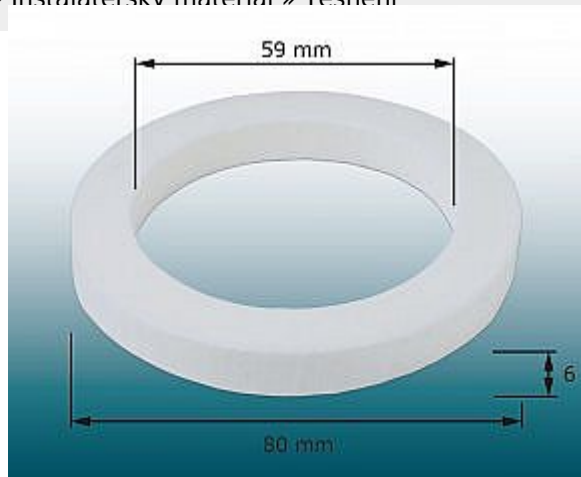

Těsnění G2/95F těsnění mezi WC nádrže a montážní matice vypouštěcích zařízení, Bechyně 80x59x6 guma

» Instalátorský materiál » Těsnění

Balení	1,0000
Množství skladem	3,00
Kód produktu	15477
EAN	8595137095309

Těsnění mezi nádržku a ventil Bechyně - 80x59x6 mm - guma - G2/95F

Dostupnost: 3,00 ks