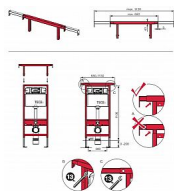

TECE 9.380.013 konstrukce pro jádro

» Koupelny a WC » WC + sedátka + moduly » Moduly

[Tece](#)

Balení	1,0000
Množství skladem	1,00
Kód produktu	16190
EAN	4027255030459

Rozpěra do lehké stěny Tece Profil 9.380.013
Lze ji použít v kombinaci s podomítkovým modulem
TECEprofil 9.300.000. Rozpěra slouží pro zabudování
podomítkové nádrže mezi dvě stěny do bytového jádra.