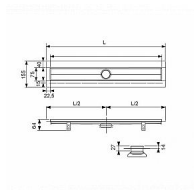

TECE 600900 sprchový žlábek

» Koupelny » Sifony, vpusti, lapače, podlahové žlaby, napouštěcí/vypouštěcí ventily

Balení	1,00 ks
Množství skladem	1,00
Rezervováno	0,00
Kód produktu	23221
EAN	4027255009493

Sprchový žlab od německého výrobce TECE. Rozměr žlabu je 91,1 cm, mřížka do žlabu má velikost 85,5 cm. Mřížku je možné vybírat z mnoha variant. Inovace v této oblasti posunuje koupelnový design. TECEdrainline je jediným systémovým řešením ve své třídě. Více než 35 let zkušeností s odtokovými žlábkami a mnoho let zkušeností ze segmentů průmyslových kuchyní. To znamená, že TECEdrainline je sofistikovaný produkt od začátku a nyní je jen inovován podle potřeb zákazníků.

Sprchové žlábkové otvírají nové možnosti v designu koupelnové architektury. Sprchové žlábkové z nerezové oceli jsou nyní používány nejen v klasické poloze mezi suchou a mokrou částí koupelny.

Cena bez DPH	5 741,80 Kč
Cena s DPH	6 947,58 Kč

Dostupnost: 1,00 ks