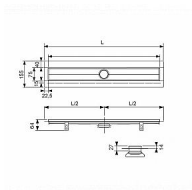

Dostupnost: 1,00 ks

Parametry zboží

Výrobce	Tece