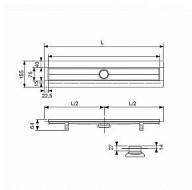

# TECE 600900 sprchový žlábek

» Koupelny a WC » Sifony, vpusti, lapače, podlahové žlaby, napouštěcí/vypouštěcí ventily

Balení	1,0000
Množství skladem	1,00
Kód produktu	23221
EAN	4027255009493

Sprchový žlab od německého výrobce TECE. Rozměr žlabu je 91,1 cm, mřížka do žlabu má velikost 85,5 cm. Mřížku je možné vybírat z mnoha variant. Inovace v této oblasti posunuje koupelkový design. TECEdrainline je jediným systémovým řešením ve své třídě. Více než 35 let zkušeností s odtokovými žlábkami a mnoho let zkušeností ze segmentů průmyslových kuchyní. To znamená, že TECEdrainline je sofistikovaný produkt od začátku a nyní je jen inovován podle potřeb zákazníků.

Sprchové žlábkové otevírají nové možnosti v designu koupelkové architektury. Sprchové žlábkové z nerezové oceli jsou nyní používány nejen v klasické poloze mezi suchou a mokrou částí koupelny.

Dostupnost: 1,00 ks