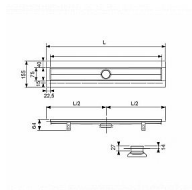

Dostupnost: 1,00 ks

Parametry zboží

Výrobce	Tece