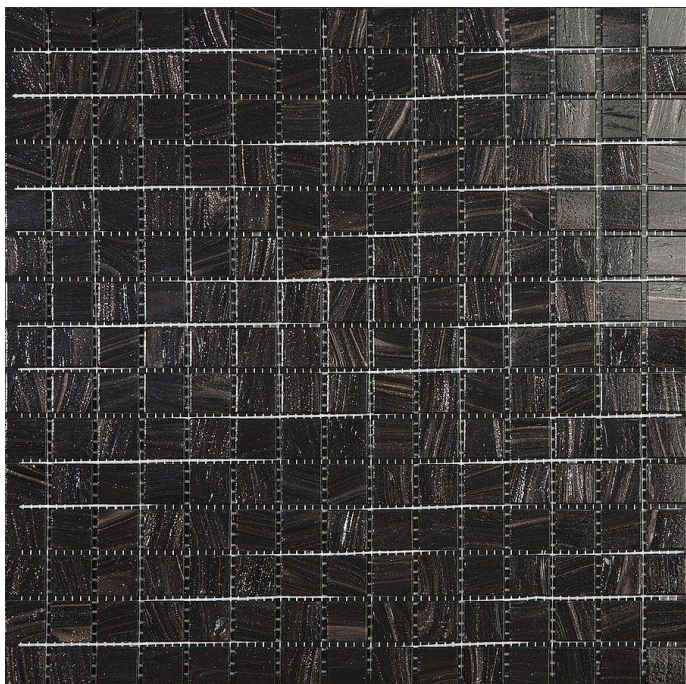

# SOLO mozaika Dark 32,7x32,7, INT093

» Obklady a Dlažby

Kód produktu

612366

EAN

8436550786415

Dostupnost:

Na dotaz