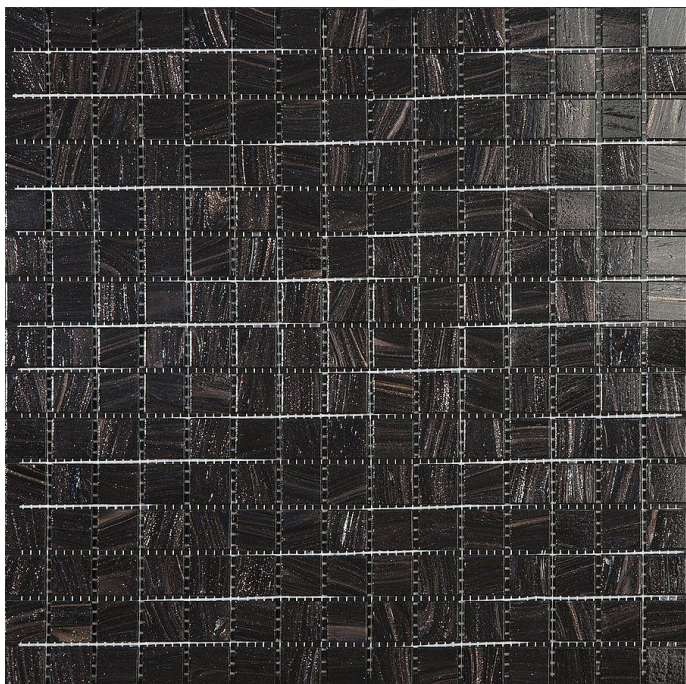

SOLO mozaika Dark 32,7x32,7, INT093

» Obklady a Dlažby

Kód produktu 612366

EAN 8436550786415

Dostupnost: Na dotaz