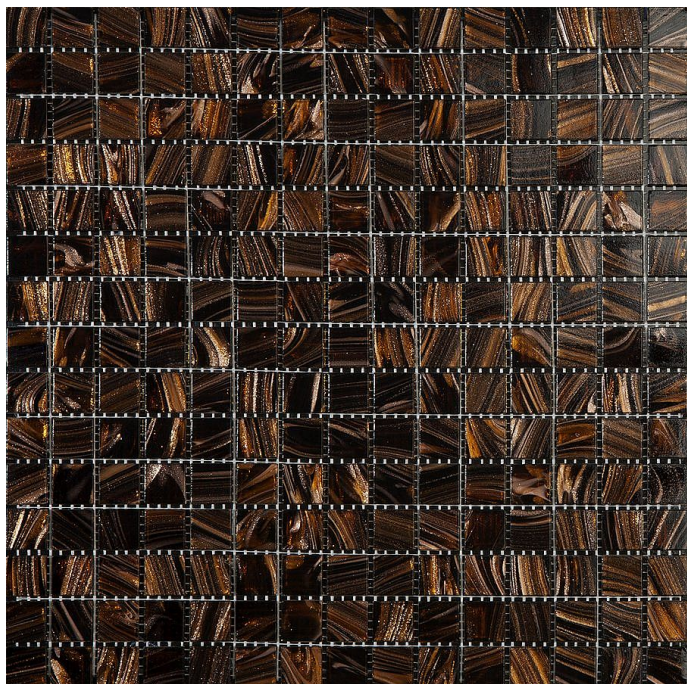

# SOLO mozaika Coffee 32,7x32,7, INT092

» Obklady a Dlažby

Kód produktu 612365

EAN 8436550786439

Dostupnost: Na dotaz