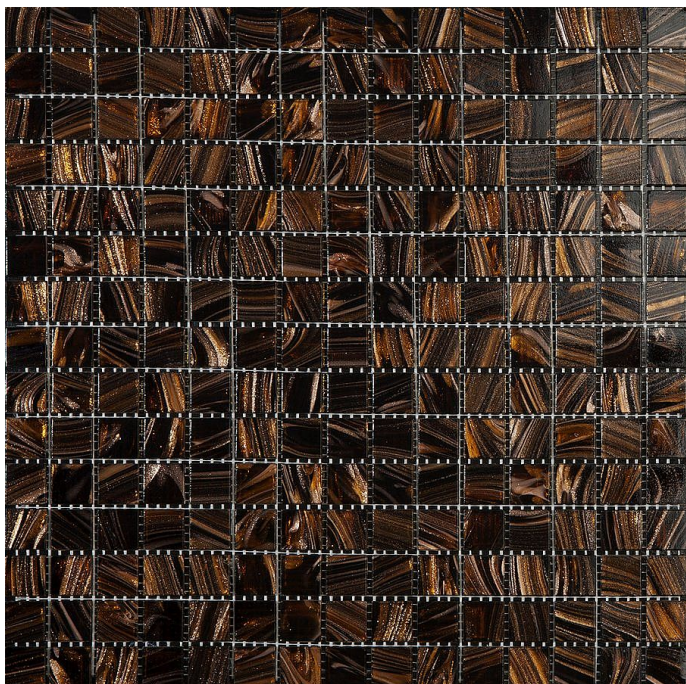

# SOLO mozaika Coffee 32,7x32,7, INT092

» Obklady a Dlažby

Kód produktu 612365

EAN 8436550786439

Dostupnost: Na dotaz