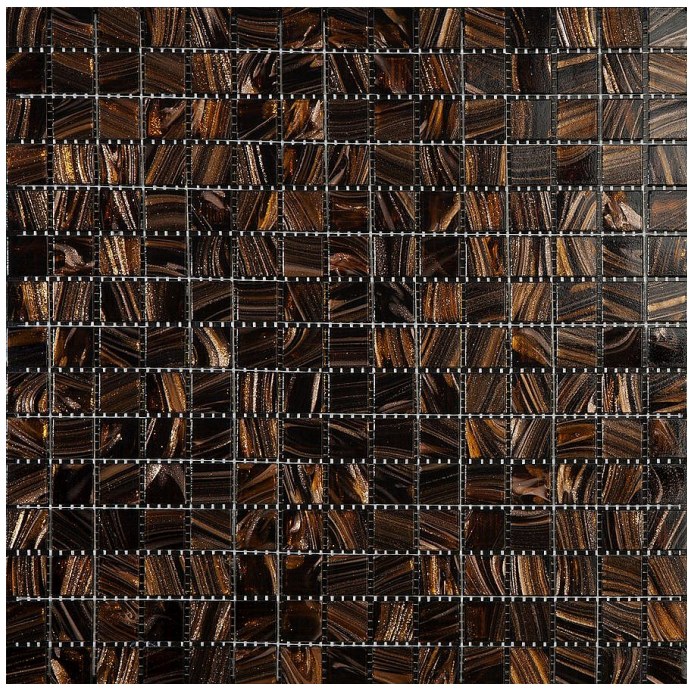

SOLO mozaika Coffee 32,7x32,7, INT092

» Obklady a Dlažby

Kód produktu 612365

EAN 8436550786439

Dostupnost: Na dotaz