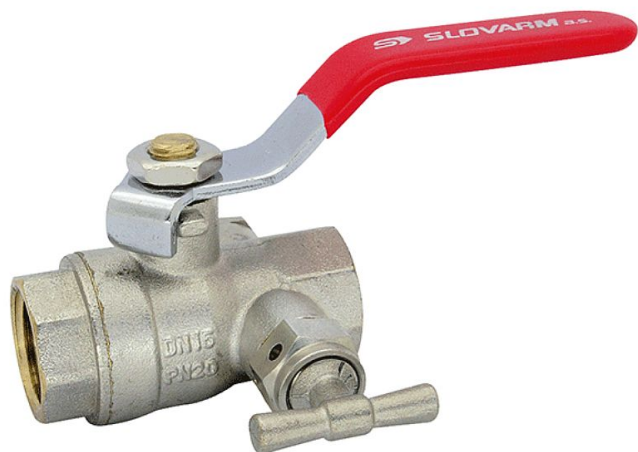

Slovarm ventil kulový s odvodněním KE-261 DN32-1 1/4" F/F s pákou, 400084

» Instalátorský materiál » Kulové kohouty

[Slovarm](#)

Balení	8,0000
Množství skladem	8,00
Kód produktu	593954
EAN	8585031001537

Kulový kohout se používá jako uzavírací armatura v rozvodech pitné a užitkové vody s možností odvodnění potrubí, namontováním odvodňovacího ventilu v bočním otvoru na těle kulového kohoutu.

Dostupnost: 8,00 ks

Popis

Mosazný výrobek s povrchovou úpravou nikl
Ovládání - páka (ocelový plech s povrchovou úpravou nikl)
Ovládací část páky - potah plastovou vrstvou
Sedlové vložky - teflon

Maximální teplota média: 90°C

Krátkodobé překročení teploty: 120°C

Druh média: voda

Max. pracovní tlak (MPPT): do 1,6 MPa

Materiál: mosaz CW 617N-DW

Povrchová úprava: nikl