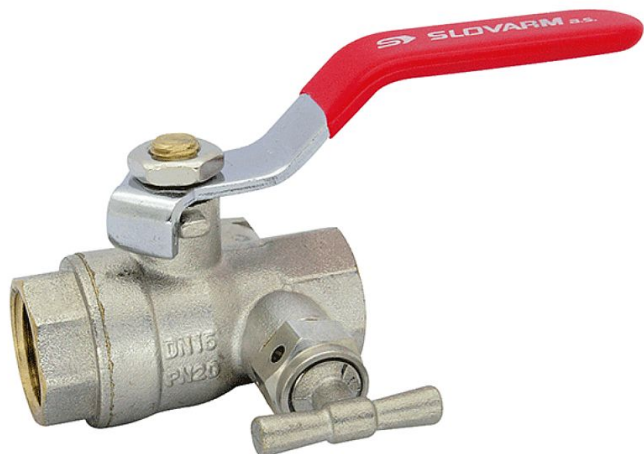

# Slovarm ventil kulový s odvodněním KE-261 DN15-1/2" F/F s pákou, 400081

» Instalátorský materiál » Kulové kohouty

[Slovarm](#)

Balení	25,0000
Množství skladem	25,00
Kód produktu	593951
EAN	8585031001537

Kulový kohout se používá jako uzavírací armatura v rozvodech pitné a užitkové vody s možností odvodnění potrubí, namontováním odvodňovacího ventilu v bočním otvoru na těle kulového kohoutu.

Dostupnost: 25,00 ks

## Popis

Mosazný výrobek s povrchovou úpravou nikl  
Ovládání - páka (ocelový plech s povrchovou úpravou nikl)  
Ovládací část páky - potah plastovou vrstvou  
Sedlové vložky - teflon

Maximální teplota média: 90°C

Krátkodobé překročení teploty: 120°C

Druh média: voda

Max. pracovní tlak (MPPT): do 1,6 MPa

Materiál: mosaz CW 617N-DW

Povrchová úprava: nikl