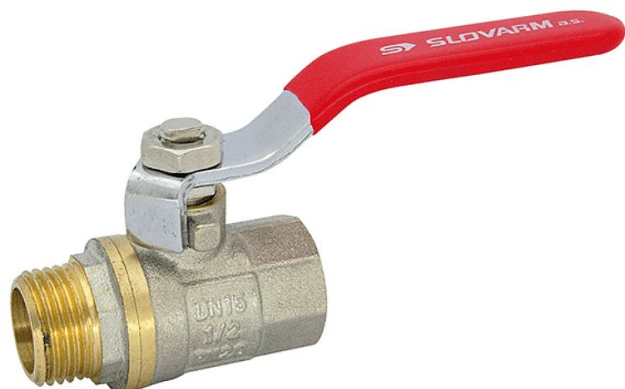

Slovarm ventil kulový KE-241 DN40 1 1/2" M/F s pákou, 400055

» Instalátorský materiál » Kulové kohouty

[Slovarm](#)

Balení	6,0000
Množství skladem	12,00
Kód produktu	593934
EAN	8585031000936

Kulový kohout se používá jako uzavírací obousměrná armatura v rozvodech pitné a užitkové vody.

Dostupnost: 12,00 ks

Popis

Mosazný výrobek s povrchovou úpravou nikl

Ovládání - páka (ocelový plech s povrchovou úpravou nikl)

Ovládací část páky - potah plastovou vrstvou

Maximální teplota média: 90°C

Krátkodobé překročení teploty: 120°C

Druh média: voda

Max. pracovní tlak (MPPT): do 1,6 MPa

Materiál: mosaz CW 617N-DW

Povrchová úprava: nikl