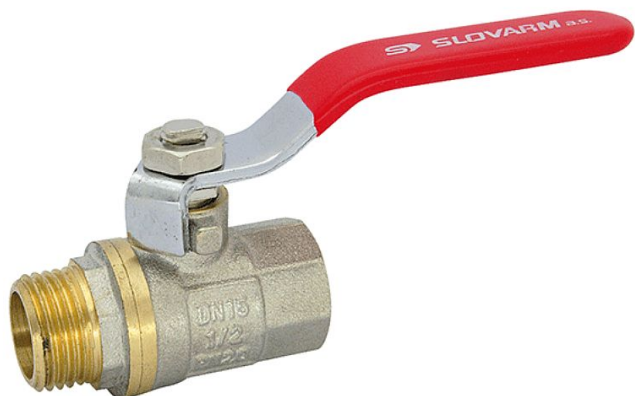

Slovarm ventil kulový KE-241 DN32 1 1/4" M/F s pákou, 400054

» Instalátorský materiál » Kulové kohouty

[Slovarm](#)

Balení	10,0000
Množství skladem	10,00
Kód produktu	593933
EAN	8585031000936

Kulový kohout se používá jako uzavírací obousměrná armatura v rozvodech pitné a užitkové vody.

Dostupnost: 10,00 ks

Popis

Mosazný výrobek s povrchovou úpravou nikl
Ovládání - páka (ocelový plech s povrchovou úpravou nikl)
Ovládací část páky - potah plastovou vrstvou

Maximální teplota média: 90°C

Krátkodobé překročení teploty: 120°C

Druh média: voda

Max. pracovní tlak (MPPT): do 1,6 MPa

Materiál: mosaz CW 617N-DW

Povrchová úprava: nikl