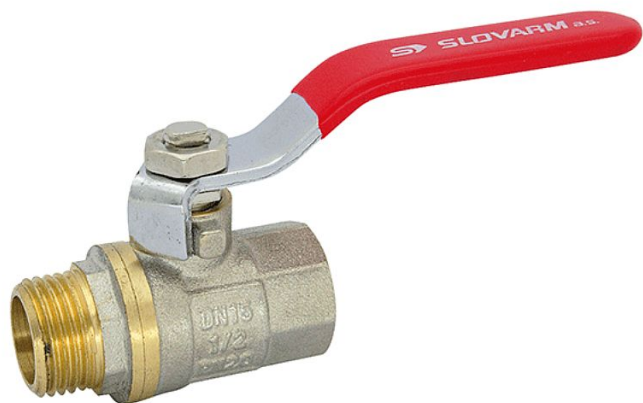

Slovarm ventil kulový KE-241 DN25 1" M/F s pákou, 400053

» Instalátorský materiál » Kulové kohouty

[Slovarm](#)

Balení	16,0000
Množství skladem	16,00
Kód produktu	593932
EAN	8585031000936

Kulový kohout se používá jako uzavírací obousměrná armatura v rozvodech pitné a užitkové vody.

Dostupnost: 16,00 ks

Popis

Mosazný výrobek s povrchovou úpravou nikl
Ovládání - páka (ocelový plech s povrchovou úpravou nikl)
Ovládací část páky - potah plastovou vrstvou

Maximální teplota média: 90°C

Krátkodobé překročení teploty: 120°C

Druh média: voda

Max. pracovní tlak (MPPT): do 1,6 MPa

Materiál: mosaz CW 617N-DW

Povrchová úprava: nikl