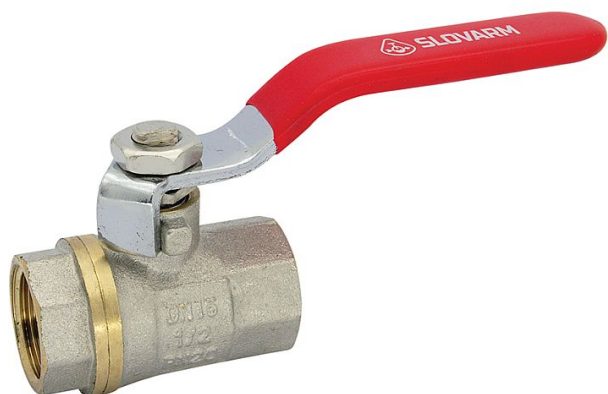

Slovarm ventil kulový KE-231 DN50-2" F/F s pákou, 400021

» Instalátorský materiál » Kulové kohouty

[Slovarm](#)

Balení	4,0000
Množství skladem	12,00
Kód produktu	593963
EAN	8585031000332

Kulový kohout se používá jako uzavírací obousměrná armatura v rozvodech pitné a užitkové vody.

Dostupnost: 12,00 ks

Popis

Mosazný výrobek s povrchovou úpravou nikl
Ovládání - páka (ocelový plech s povrchovou úpravou nikl)
Ovládací část páky - potah plastovou vrstvou
Sedlové vložky a ucpávkové těsnění - teflon

Maximální teplota média: 90°C

Krátkodobé překročení teploty: 120°C

Druh média: voda

Max. pracovní tlak (MPPT): do 1,6 MPa

Materiál: mosaz CW 617N-DW

Povrchová úprava: nikl