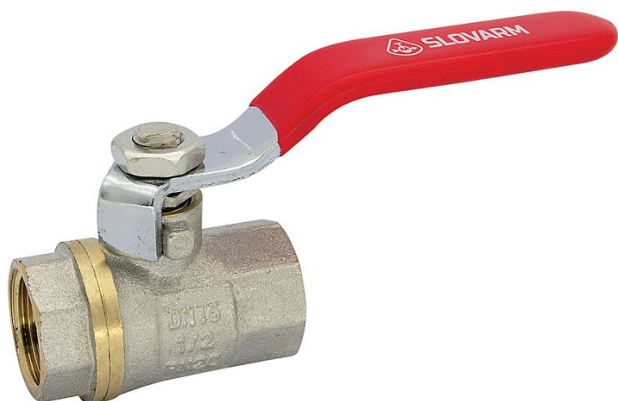

Slovarm ventil kulový KE-231 DN32-1 1/4" F/F s pákou, 400019

» Instalátorský materiál » Kulové kohouty

[Slovarm](#)

Balení	10,0000
Množství skladem	20,00
Kód produktu	593961
EAN	8585031000332

Kulový kohout se používá jako uzavírací obousměrná armatura v rozvodech pitné a užitkové vody.

Dostupnost: 20,00 ks

Popis

Mosazný výrobek s povrchovou úpravou nikl
Ovládání - páka (ocelový plech s povrchovou úpravou nikl)
Ovládací část páky - potah plastovou vrstvou
Sedlové vložky a ucpávkové těsnění - teflon

Maximální teplota média: 90°C

Krátkodobé překročení teploty: 120°C

Druh média: voda

Max. pracovní tlak (MPPT): do 1,6 MPa

Materiál: mosaz CW 617N-DW

Povrchová úprava: nikl