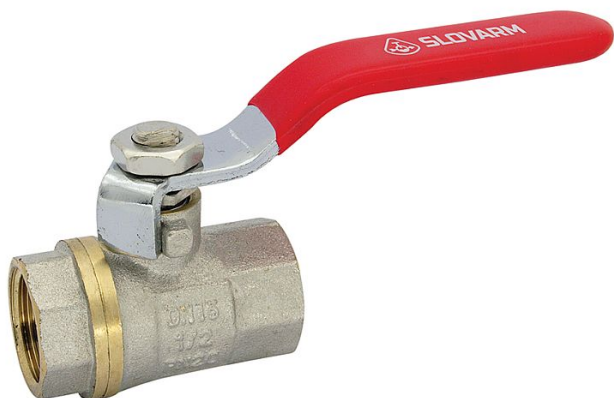

Slovarm ventil kulový KE-231 DN25-1" F/F s pákou, 400018

» Instalátorský materiál » Kulové kohouty

[Slovarm](#)

Balení	16,0000
Množství skladem	32,00
Kód produktu	593960

Kulový kohout se používá jako uzavírací obousměrná armatura v rozvodech pitné a užitkové vody.

Dostupnost: 32,00 ks

Popis

Mosazný výrobek s povrchovou úpravou nikl

Ovládání - páka (ocelový plech s povrchovou úpravou nikl)

Ovládací část páky - potah plastovou vrstvou

Sedlové vložky a ucpávkové těsnění - teflon

Maximální teplota média: 90°C

Krátkodobé překročení teploty: 120°C

Druh média: voda

Max. pracovní tlak (MPPT): do 1,6 MPa

Materiál: mosaz CW 617N-DW

Povrchová úprava: nikl