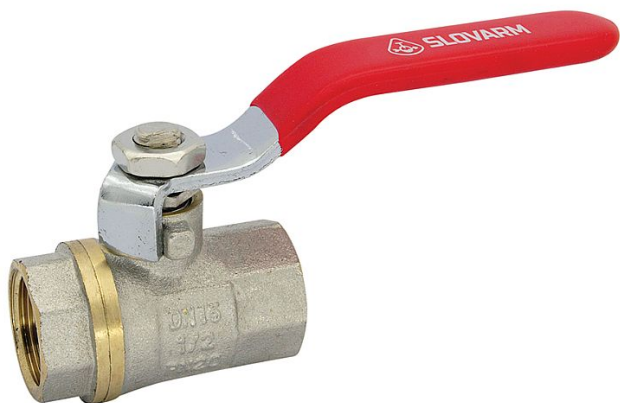

Slovarm ventil kulový KE-231 DN15-1/2" F/F s pákou, 400016

» Instalátorský materiál » Kulové kohouty

[Slovarm](#)

Balení	40,0000
Množství skladem	40,00
Kód produktu	593958
EAN	8585031000332

Kulový kohout se používá jako uzavírací obousměrná armatura v rozvodech pitné a užitkové vody.

Dostupnost: 40,00 ks

Popis

Mosazný výrobek s povrchovou úpravou nikl
Ovládání - páka (ocelový plech s povrchovou úpravou nikl)
Ovládací část páky - potah plastovou vrstvou
Sedlové vložky a ucpávkové těsnění - teflon

Maximální teplota média: 90°C

Krátkodobé překročení teploty: 120°C

Druh média: voda

Max. pracovní tlak (MPPT): do 1,6 MPa

Materiál: mosaz CW 617N-DW

Povrchová úprava: -