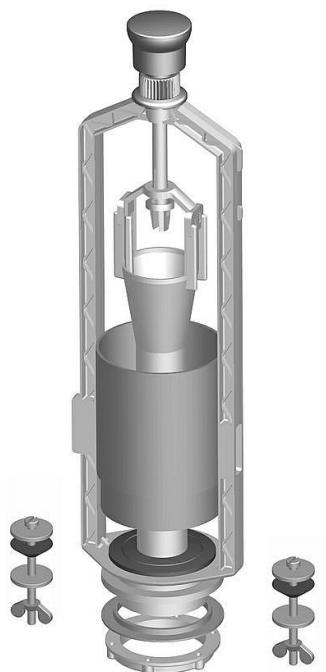

Slovarm TE-4549P/I-30 táhlo knoflík, 621076

» Koupelny a WC » Příslušenství

[Slovarm](#)

Balení	1,0000
Množství skladem	6,00
Kód produktu	593773
EAN	8584049019404

Dostupnost: 6,00 ks