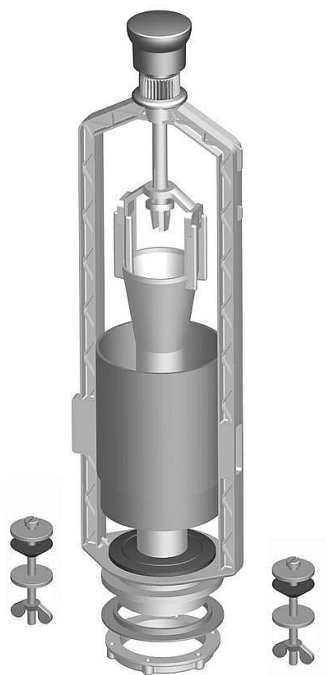

Slovarm TE-4549P/I-30 táhlo knoflík, 621076

» Koupelny a WC » Příslušenství

[Slovarm](#)

Balení	1,0000
Množství skladem	5,00
Kód produktu	593773
EAN	8584049019404

Dostupnost: 5,00 ks

Parametry zboží

Výrobce Slovarm