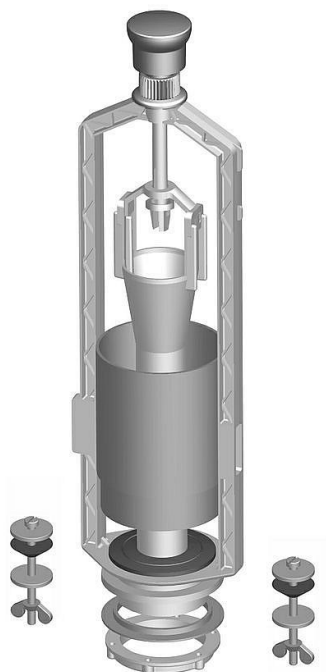

# Slovarm TE-4549P/I-30 táhlo knoflík, 621076

» Koupelny a WC » Příslušenství

[Slovarm](#)

Balení	1,0000
Množství skladem	7,00
Kód produktu	593773
EAN	8584049019404

Dostupnost: 7,00 ks