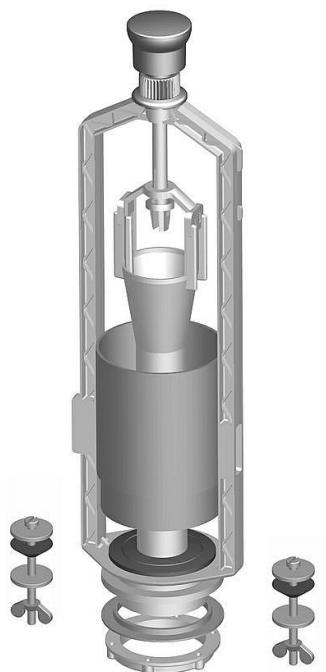

Slovarm TE-4549P/I-30 táhlo knoflík, 621076

» Koupelny » Příslušenství

[Slovarm](#)

Balení	1,00 ks
Množství skladem	10,00
Rezervováno	0,00
Kód produktu	593773
EAN	8584049019404

Cena bez DPH	176,34 Kč
Cena s DPH	213,37 Kč