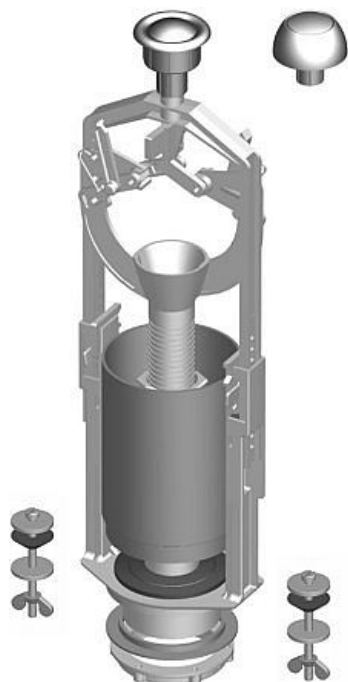

# Slovarm TE-4543/I-31 matice G2 s těsněním, 621098

» Koupelny a WC » Příslušenství

[Slovarm](#)

Balení	1,0000
Množství skladem	9,00
Kód produktu	7207
EAN	8584049019718

Náhradní díl vypouštěcích zařízení TE-4549, TE-4543, P-4552.