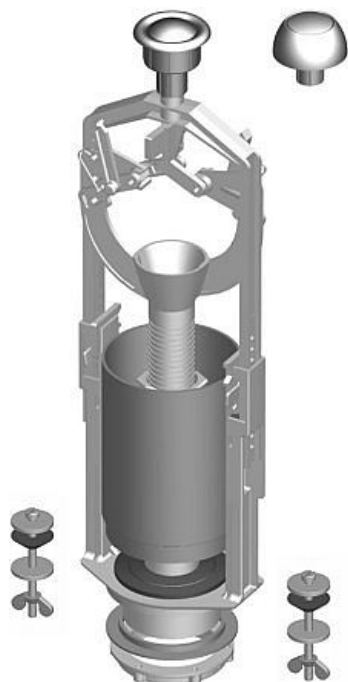

Slovarm TE-4543/I-31 matice G2 s těsněním, 621098

» Koupelny a WC » Příslušenství

[Slovarm](#)

Balení	1,0000
Množství skladem	9,00
Kód produktu	7207
EAN	8584049019718

Náhradní díl vypouštěcích zařízení TE-4549, TE-4543, P-4552.