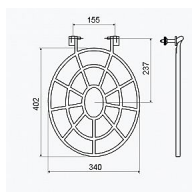

Slovarm T-612 mřížka k výlevce, 621513

» Koupelny a WC » Příslušenství

[Slovarm](#)

Balení	22,0000
Kód produktu	3169
EAN	8584049040767

Používá se k výlevkám a slouží k položení nádob a jiných předmětů při jejich plnění vodou.