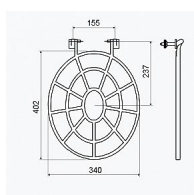

Slovarm T-612 mřížka k výlevce, 621513

» Koupelny a WC » Příslušenství

[Slovarm](#)

Balení	22,0000
Kód produktu	3169
EAN	8584049040767

Používá se k výlevkám a slouží k položení nádob a jiných předmětů při jejich plnění vodou.