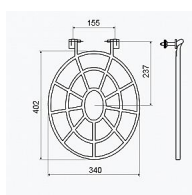

Slovarm T-612 mřížka k výlevce, 621513

» Koupelny a WC » Příslušenství

[Slovarm](#)

Balení	22,0000
Kód produktu	3169
EAN	8584049040767

Používá se k výlevkám a slouží k položení nádob a jiných předmětů při jejich plnění vodou.