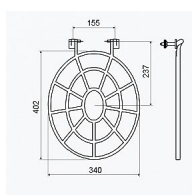

# Slovarm T-612 mřížka k výlevce, 621513

» Koupelny a WC » Příslušenství

[Slovarm](#)

Balení	22,0000
Kód produktu	3169
EAN	8584049040767

Používá se k výlevkám a slouží k položení nádob a jiných předmětů při jejich plnění vodou.