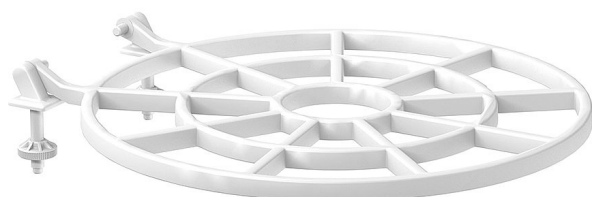

# Slovarm T-611 mřížka sklopná pro výlevky Jika - Mira 418999

» Koupelny » Příslušenství

[Slovarm](#)

Balení	1,00 ks
Množství skladem	2,00
Rezervováno	0,00
Kód produktu	19240
EAN	8584049005889

Používa sa k výlevkám a slúži na polozenie nádob a iných predmetov pri ich plnení vodou.