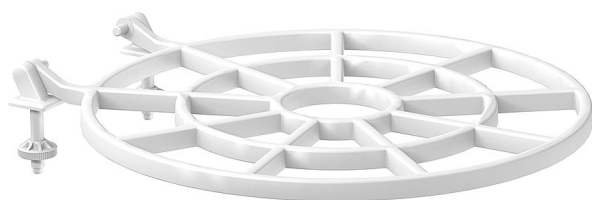

# Slovarm T-611 mřížka sklopná pro výlevky Jika - Mira 418999/621618

» Koupelny a WC » Příslušenství

[Slovarm](#)

Balení	22,0000
Množství skladem	10,00
Kód produktu	19240
EAN	8584049005889

Používa sa k výlevkám a slúži na položenie nádob a iných predmetov pri ich plnení vodou.