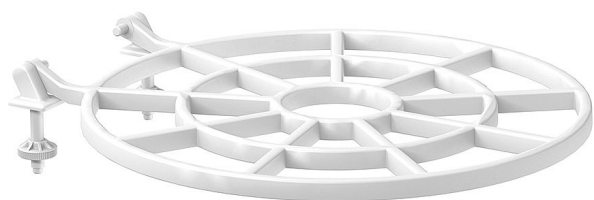

# Slovarm T-611 mřížka sklopná pro výlevky Jika - Mira 418999/621618

» Koupelny a WC » Příslušenství

[Slovarm](#)

Balení	22,0000
Množství skladem	10,00
Kód produktu	19240
EAN	8584049005889

Používa sa k výlevkám a slúži na položenie nádob a iných predmetov pri ich plnení vodou.