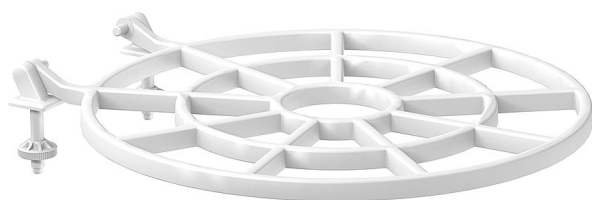

Slovarm T-611 mřížka sklopná pro výlevky Jika - Mira 418999/621618

» Koupelny a WC » Příslušenství

[Slovarm](#)

Balení	22,0000
Množství skladem	13,00
Rezervováno	1,00
Kód produktu	19240
EAN	8584049005889

Používa sa k výlevkám a slúži na polozenie nádob a iných predmetov pri ich plnení vodou.

Dostupnost: 12,00 ks

Parametry zboží

Výrobce	Slovarm
---------	---------