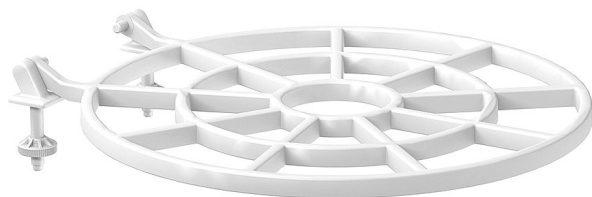

Slovarm T-611 mřížka sklopná pro výlevky Jika - Mira 418999/621618

» Koupelny a WC » Příslušenství

[Slovarm](#)

Balení	22,0000
Množství skladem	24,00
Kód produktu	19240
EAN	8584049005889

Používa sa k výlevkám a slúži na polozenie nádob a iných predmetov pri ich plnení vodou.