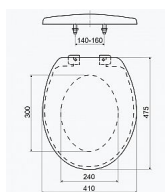

Slovarm T-3550 wc sedátko, 620600

» Koupelny a WC » WC + sedátka + moduly » WC sedátka

[Slovarm](#)

Balení	15,0000
Množství skladem	35,00
Kód produktu	2097
EAN	8584049014720

HELENA WC sedátko, polypropylen, bílá