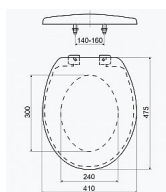

Slovarm T-3550 wc sedátko, 620600

» Koupelny a WC » WC + sedátka + moduly » WC sedátka

[Slovarm](#)

Balení	15,0000
Množství skladem	32,00
Kód produktu	2097
EAN	8584049014720

HELENA WC sedátko, polypropylen, bílá