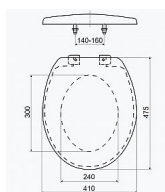

# Slovarm T-3550 wc sedátko, 620600

» Koupelny a WC » WC + sedátka + moduly » WC sedátka

[Slovarm](#)

Balení	15,0000
Množství skladem	33,00
Rezervováno	1,00
Kód produktu	2097
EAN	8584049014720

HELENA WC sedátko, polypropylen, bílá