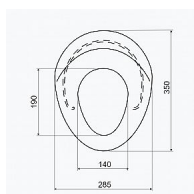

Slovarm T-3546 WC sedátko - dětská vložka, 620586

» Koupelny a WC » WC + sedátka + moduly » WC sedátka

Popis

Typ: Standardní

Materiál: PP + sloučenina AG

[Slovarm](#)

Balení	7,0000
Množství skladem	6,00
Kód produktu	593779
EAN	8584049014584