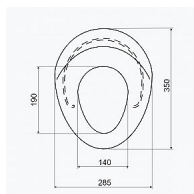

Slovarm T-3546 WC sedátko - dětská vložka, 620586

» Koupelny a WC » WC + sedátka + moduly » WC sedátka

Popis

Typ: Standardní

Materiál: PP + sloučenina AG

[Slovarm](#)

Balení	7,0000
Množství skladem	4,00
Kód produktu	593779
EAN	8584049014584