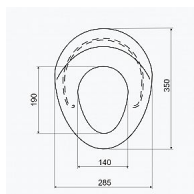

Slovarm T-3546 WC sedátko - dětská vložka, 620586

» Koupelny a WC » WC + sedátka + moduly » WC sedátka

Popis

Typ: Standardní

Materiál: PP + sloučenina AG

[Slovarm](#)

Balení	7,0000
Množství skladem	6,00
Kód produktu	593779
EAN	8584049014584