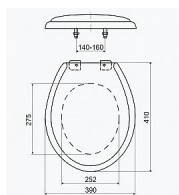

Slovarm T-3542 wc sedátko, 620614

» Koupelny a WC » WC + sedátka + moduly » WC sedátka

[Slovarm](#)

Balení	6,0000
Množství skladem	10,00
Kód produktu	593775
EAN	8584049014850

Antibakteriální
Nastavitelné závěsy

Dostupnost: 10,00 ks

Popis

Typ: Standardní

Materiál: ABS + sloučenina AG

Materiál závěsů: plast

Nastavitelné závěsy: ano