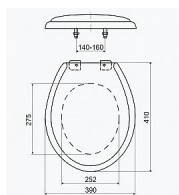

Slovarm T-3542 wc sedátko, 620614

» Koupelny a WC » WC + sedátka + moduly » WC sedátka

Popis

Typ: Standardní

Materiál: ABS + sloučenina AG

Materiál závěsů: plast

Nastavitelné závěsy: ano

[Slovarm](#)