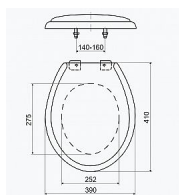

# Slovarm T-3542 wc sedátko, 620614

» Koupelny a WC » WC + sedátka + moduly » WC sedátka