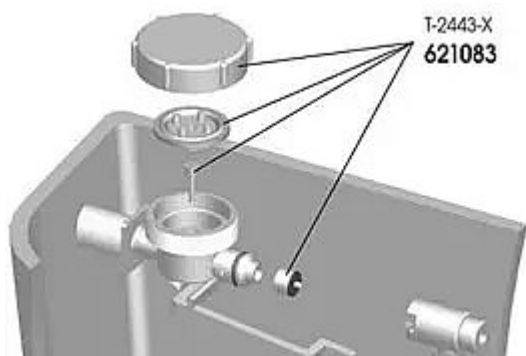

Slovarm T-2443-x sada součástí, 621083

» Koupelny a WC » Příslušenství

[Slovarm](#)

Balení	1,0000
Množství skladem	5,00
Kód produktu	593774
EAN	8584049019473

Dostupnost: 5,00 ks

Parametry zboží

Výrobce	Slovarm
---------	---------