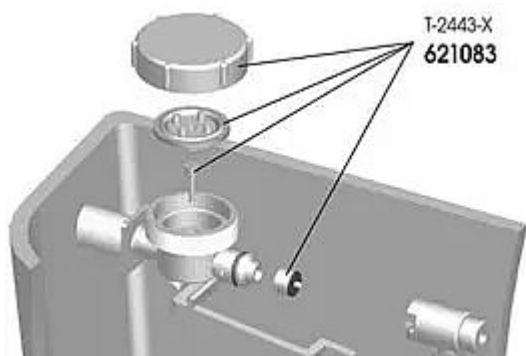

# Slovarm T-2443-x sada součástí, 621083

» Koupelny a WC » Příslušenství

[Slovarm](#)

Balení	1,0000
Množství skladem	10,00
Kód produktu	593774
EAN	8584049019473

Dostupnost: 10,00 ks