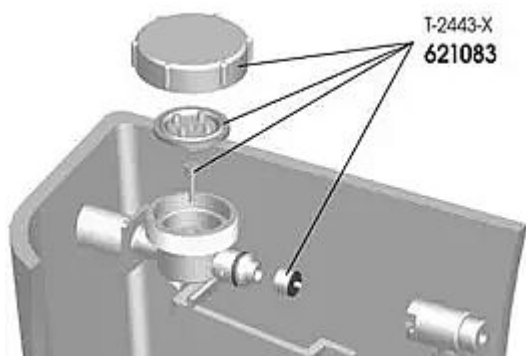

# Slovarm T-2443-x sada součástí, 621083

» Koupelny a WC » Příslušenství

[Slovarm](#)

Balení	1,0000
Množství skladem	5,00
Kód produktu	593774
EAN	8584049019473

Dostupnost: 5,00 ks