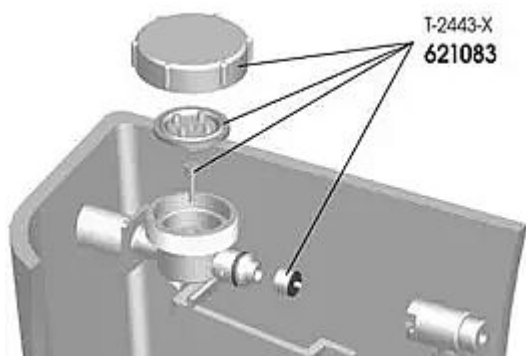

Slovarm T-2443-x sada součástí, 621083

» Koupelny a WC » Příslušenství

[Slovarm](#)

Balení	1,0000
Množství skladem	10,00
Kód produktu	593774
EAN	8584049019473

Dostupnost: 10,00 ks