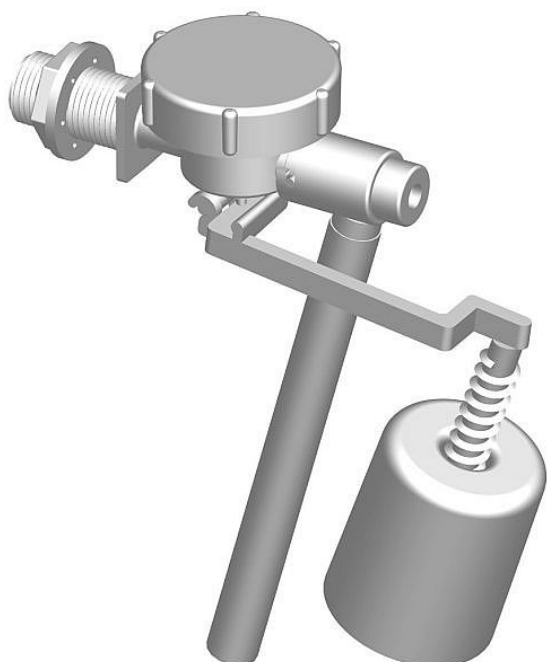

# Slovarm T-2443 napouštěcí ventil boční 1/2" 620590

» Koupelny a WC » Sifony, vpusti, lapače, podlahové žlaby, napouštěcí/vypouštěcí ventily

[Slovarm](#)

Balení	30,0000
Množství skladem	11,00
Kód produktu	2056
EAN	8584049014621

Uchycení do nádržky splachovače z boku závitem G 1/2".  
Klasický obyčejný plovákový splachovač. Doba napouštění 6  
litrů je 30 vteřin. Max. provozní tlak 1 MPa.

Dostupnost: 11,00 ks