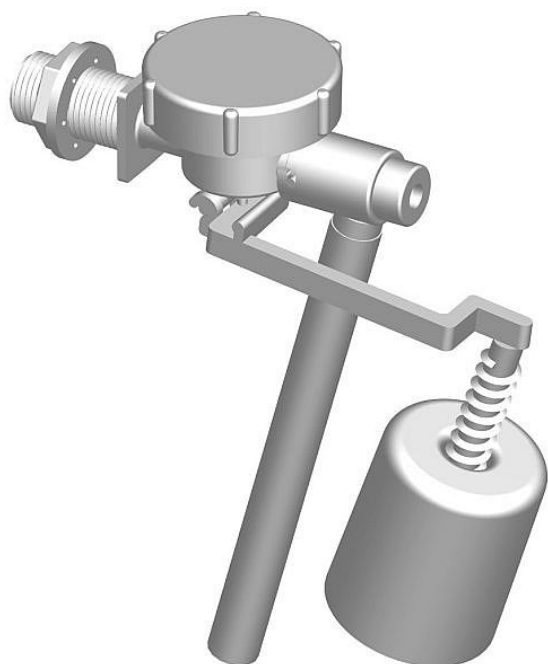

Slovarm T-2443 napouštěcí ventil boční 1/2" 620590

» Koupelny » Sifony, vpusti, lapače, podlahové žlaby, napouštěcí/vypouštěcí ventily

[Slovarm](#)

Balení	1,00 ks
Množství skladem	2,00
Rezervováno	0,00
Kód produktu	2056
EAN	8584049014621

Uchycení do nádržky splachovače z boku závitem G 1/2".
Klasický obyčejný plovákový splachovač. Doba napouštění 6
litrů je 30 vteřin. Max. provozní tlak 1 MPa.

Cena bez DPH	242,68 Kč
Cena s DPH	293,64 Kč