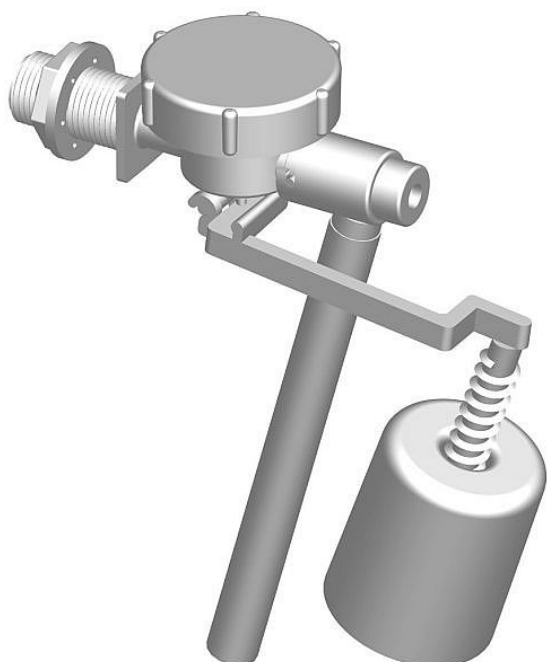

Slovarm T-2443 napouštěcí ventil boční 1/2" 620590

» Koupelny a WC » Sifony, vpusti, lapače, podlahové žlaby, napouštěcí/vypouštěcí ventily

[Slovarm](#)

Balení	30,0000
Množství skladem	4,00
Kód produktu	2056
EAN	8584049014621

Uchycení do nádržky splachovače z boku závitem G 1/2".
Klasický obyčejný plovákový splachovač. Doba napouštění 6
litrů je 30 vteřin. Max. provozní tlak 1 MPa.

Dostupnost: 4,00 ks
na cestě 6,00 ks

Parametry zboží