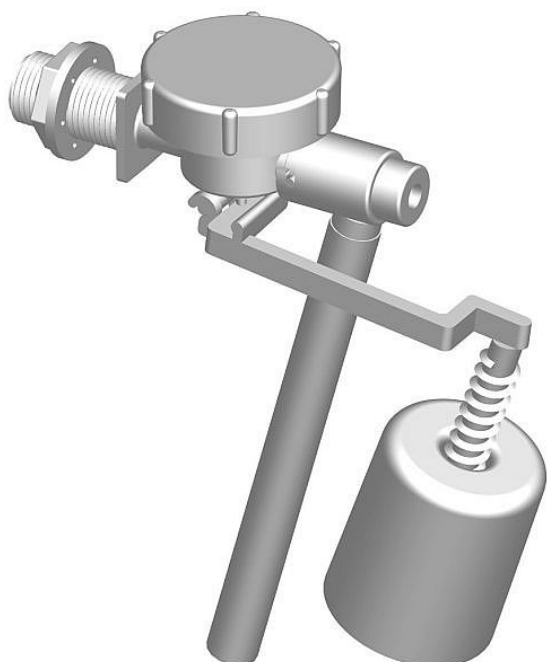

Slovarm T-2443 napouštěcí ventil boční 1/2" 620590

» Koupelny a WC » Sifony, vpusti, lapače, podlahové žlaby, napouštěcí/vypouštěcí ventily

[Slovarm](#)

| | |
|------------------|---------------|
| Balení | 30,0000 |
| Množství skladem | 11,00 |
| Kód produktu | 2056 |
| EAN | 8584049014621 |

Uchycení do nádržky splachovače z boku závitem G 1/2".
Klasický obyčejný plovákový splachovač. Doba napouštění 6
litrů je 30 vteřin. Max. provozní tlak 1 MPa.

Dostupnost: 11,00 ks

Parametry zboží

| | |
|---------|---------|
| Výrobce | Slovarm |
|---------|---------|