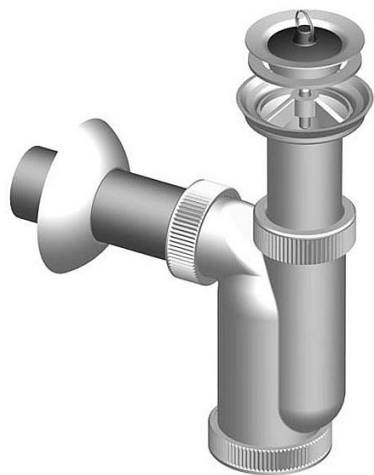

Slovarm T-1016B sifon umyvadlový s výpustí a přípojkou, s plastovou mřížkou, očkem 621359

» Koupelny » Sifony, vpusti, lapače, podlahové žlaby, napouštěcí/vypouštěcí ventily

[Slovarm](#)

Balení	16,00 ks
Množství skladem	2,00
Rezervováno	0,00
Kód produktu	19228
EAN	8584049026167

Sifon umyvadlový s výpustí T1016B

- s plastovou mřížkou
- se zátkou s očkem
- s přípojkou na pračku/myčku
- odpad 40 mm

Cena bez DPH	193,91 Kč
Cena s DPH	234,63 Kč

Dostupnost: 2,00 ks
na cestě 10,00 ks