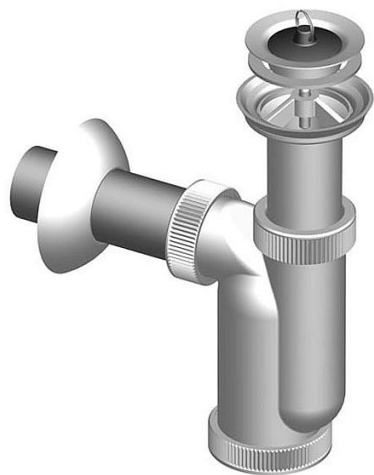

Slovarm T-1016B sifon umyvadlový s výpustí a přípojkou, s plastovou mřížkou, očkem 621359

» Koupelny a WC » Sifony, vpusti, lapače, podlahové žlaby, napouštěcí/vypouštěcí ventily

[Slovarm](#)

| | |
|------------------|---------------|
| Balení | 16,0000 |
| Množství skladem | 31,00 |
| Kód produktu | 19228 |
| EAN | 8584049026167 |

Sifon umyvadlový s výpustí T1016B

- s plastovou mřížkou
- se zátkou s očkem
- s přípojkou na pračku/myčku
- odpad 40 mm

Dostupnost: 31,00 ks

Parametry zboží

| | |
|---------|---------|
| Výrobce | Slovarm |
|---------|---------|