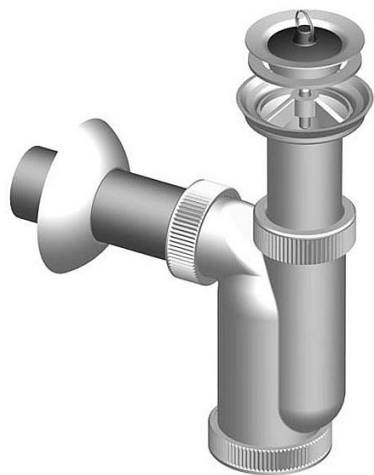

Slovarm T-1016B sifon umyvadlový s výpustí a přípojkou, s plastovou mřížkou, očkem 621359

» Koupelny a WC » Sifony, vpusti, lapače, podlahové žlaby, napouštěcí/vypouštěcí ventily

[Slovarm](#)

Balení	16,0000
Množství skladem	38,00
Kód produktu	19228
EAN	8584049026167

Sifon umyvadlový s výpustí T1016B

- s plastovou mřížkou
- se zátkou s očkem
- s přípojkou na pračku/myčku
- odpad 40 mm

Dostupnost: 38,00 ks