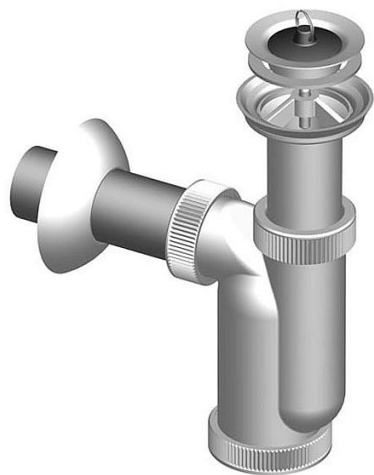

# Slovarm T-1016B sifon umyvadlový s výpustí a přípojkou, s plastovou mřížkou, očkem 621359

» Koupelny a WC » Sifony, vpusti, lapače, podlahové žlaby, napouštěcí/vypouštěcí ventily

[Slovarm](#)

Balení	16,0000
Množství skladem	31,00
Kód produktu	19228
EAN	8584049026167

Sifon umyvadlový s výpustí T1016B

- s plastovou mřížkou
- se zátkou s očkem
- s přípojkou na pračku/myčku
- odpad 40 mm

Dostupnost: 31,00 ks