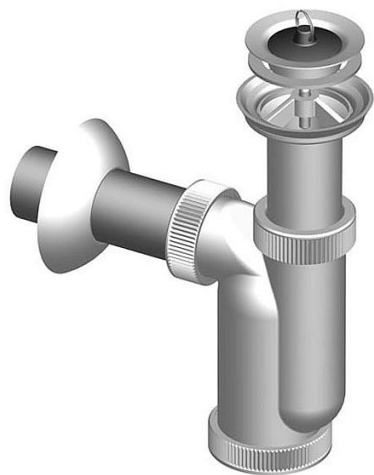

Slovarm T-1016B sifon umyvadlový s výpustí a přípojkou, s plastovou mřížkou, očkem 621359

» Koupelny a WC » Sifony, vpusti, lapače, podlahové žlaby, napouštěcí/vypouštěcí ventily

[Slovarm](#)

Balení	16,0000
Množství skladem	31,00
Kód produktu	19228
EAN	8584049026167

Sifon umyvadlový s výpustí T1016B

- s plastovou mřížkou
- se zátkou s očkem
- s přípojkou na pračku/myčku
- odpad 40 mm

Dostupnost: 31,00 ks

Parametry zboží

Výrobce	Slovarm
---------	---------