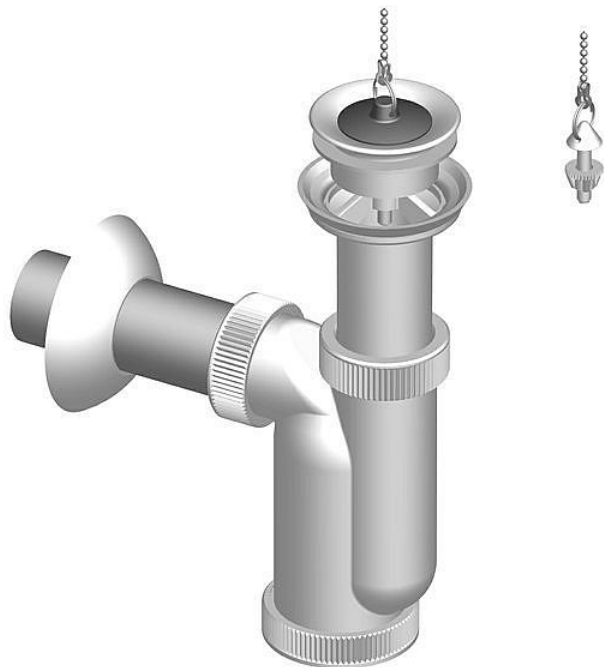

Slovarm T-1015C sifon umyvadlový DN40, nerezová mřížka, 621358

» Koupelny » Sifony, vpusti, lapače, podlahové žlaby, napouštěcí/vypouštěcí ventily

[Slovarm](#)

Balení	1,00 ks
Množství skladem	30,00
Rezervováno	0,00
Kód produktu	8878
EAN	8584049026150

sifon umyvadlový T-1015CB

- s nerezovou mřížkou
- se zátkou s očkem
- odpad 40mm

Cena bez DPH	165,00 Kč
Cena s DPH	199,65 Kč

Dostupnost: 30,00 ks