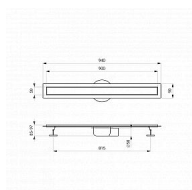

Popis

Balení obsahuje:

- Sprchový žlab se sifonem
- Kryt žlabu
- Protizápachovou bariéru
- Ochranný filtr pro zachycení nečistot (snadná údržba)
- Nastavitelné kotevní nožičky
- Hydroizolační pásku
- Háček pro sejmutí krytu

Parametry zboží

Výrobce	Slovarm