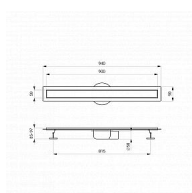

Popis

Balení obsahuje: Sprchový žlab se sifonem Kryt žlabu Protizápachovou bariéru Ochranný filtr pro zachycení nečistot (snadná údržba) Nastavitelné kotevní nožičky Hydroizolační pásku Háček pro sejmutí krytu

Parametry zboží

Výrobce	Slovarm