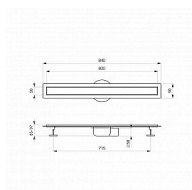

Popis

Balení obsahuje:

- Sprchový žlab se sifonem
- Kryt žlabu
- Protizápachovou bariéru
- Ochranný filtr pro zachycení nečistot (snadná údržba)
- Nastavitelné kotevní nožičky
- Hydroizolační pásku
- Háček pro sejmutí krytu

Parametry zboží

Výrobce	Slovarm