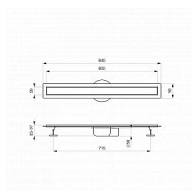

Slovarm ST-800-50 podlahový žlab nerez s roštem, 671083

» Koupelny a WC » Sifony, vpusti, lapače, podlahové žlaby, napouštěcí/vypouštěcí ventily

Popis

Balení obsahuje: Sprchový žlab se sifonem Kryt žlabu Protizápachovou bariéru Ochranný filtr pro zachycení nečistot (snadná údržba) Nastavitelné kotevní nožičky Hydroizolační pásku Háček pro sejmutí krytu