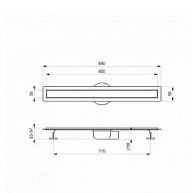

Popis

Balení obsahuje:

- Sprchový žlab se sifonem
- Kryt žlabu
- Protizápachovou bariéru
- Ochranný filtr pro zachycení nečistot (snadná údržba)
- Nastavitelné kotevní nožičky
- Hydroizolační pásku
- Háček pro sejmutí krytu

Parametry zboží

Výrobce	Slovarm