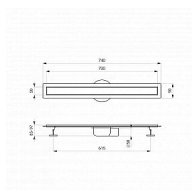

Popis

Balení obsahuje:

- Sprchový žlab se sifonem
- Kryt žlabu
- Protizápachovou bariéru
- Ochranný filtr pro zachycení nečistot (snadná údržba)
- Nastavitelné kotevní nožičky
- Hydroizolační pásku
- Háček pro sejmutí krytu

Parametry zboží

Výrobce	Slovarm