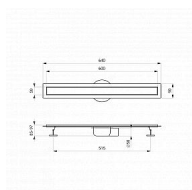

Slovarm ST-600-50 podlahový žlab nerez s roštem, 671081

» Koupelny a WC » Sifony, vpusti, lapače, podlahové žlaby, napouštěcí/vypouštěcí ventily

Popis

Balení obsahuje: Sprchový žlab se sifonem Kryt žlabu Protizápachovou bariéru Ochranný filtr pro zachycení nečistot (snadná údržba) Nastavitelné kotevní nožičky Hydroizolační pásku Háček pro sejmutí krytu

[Slovarm](#)

Balení	1,0000
Množství skladem	6,00
Rezervováno	1,00
Kód produktu	43921
EAN	8585031011864

Sprchový žlab je vyroben z vysoce kvalitní nerezové oceli. Součástí je nízký plastový sifon, který lze čistit shora. Součástí balení je vždy celoplošná mřížka. K žlabu lze objednat dva další typy mřížek.