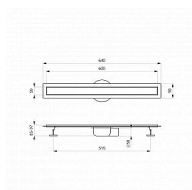

Popis

Balení obsahuje:

- Sprchový žlab se sifonem
- Kryt žlabu
- Protizápachovou bariéru
- Ochranný filtr pro zachycení nečistot (snadná údržba)
- Nastavitelné kotevní nožičky
- Hydroizolační pásku
- Háček pro sejmutí krytu

Parametry zboží

Výrobce	Slovarm