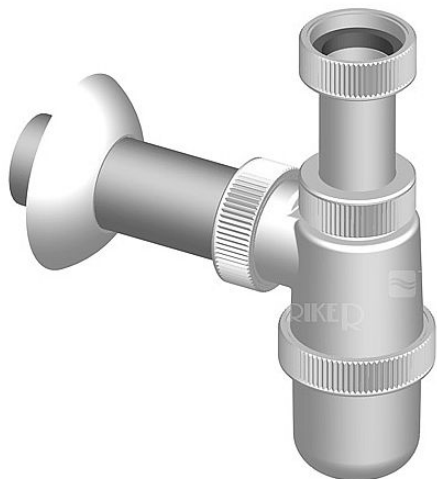

# Slovarm P-957/I DN40 umyvadlový sifon bez výpusti - flaška 620785

» Koupelny a WC » Sifony, vpusti, lapače, podlahové žlaby, napouštěcí/vypouštěcí ventily

[Slovarm](#)

Balení	20,0000
Množství skladem	21,00
Kód produktu	21336
EAN	8584049016830

Sifon umyvadlový P-957/I DN40  
teplotní odolnost: 95°C

Dostupnost: 21,00 ks