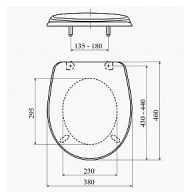

Slovarm P-3557 Royal wc sedátko, 620969

» Koupelny a WC » WC + sedátka + moduly » WC sedátka

[Slovarm](#)

Balení	6,0000
Množství skladem	12,00
Kód produktu	593777
EAN	8584049021728

Antibakteriální
Nastavitelné závěsy

Dostupnost: 12,00 ks

Popis

Typ: Standardní

Materiál: ABS + sloučenina AG

Materiál závěsů: plast

Nastavitelné závěsy: ano