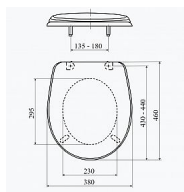

# Slovarm P-3557 Royal wc sedátko, 620969

» Koupelny a WC » WC + sedátka + moduly » WC sedátka