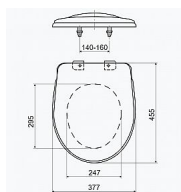

Slovarm P-3556 wc sedátko, 620836

» Koupelny a WC » WC + sedátka + moduly » WC sedátka

[Slovarm](#)

Balení	9,0000
Množství skladem	8,00
Kód produktu	593776
EAN	8584049004097

Antibakteriální
Nastavitelné závěsy

Dostupnost: 8,00 ks

Popis

Typ: Ekonomické

Materiál: PP + sloučenina AG

Materiál závěsů: plast

Nastavitelné závěsy: ano

Parametry zboží

Výrobce Slovarm