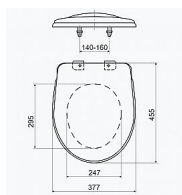

Slovarm P-3556 wc sedátko, 620836

» Koupelny a WC » WC + sedátka + moduly » WC sedátka

[Slovarm](#)

Balení	9,0000
Množství skladem	8,00
Kód produktu	593776
EAN	8584049004097

Antibakteriální
Nastavitelné závěsy

Dostupnost: 8,00 ks

Popis

Typ: Ekonomické

Materiál: PP + sloučenina AG

Materiál závěsů: plast

Nastavitelné závěsy: ano

Parametry zboží

Výrobce Slovarm