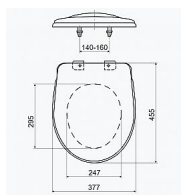

Slovarm P-3556 wc sedátko, 620836

» Koupelny a WC » WC + sedátka + moduly » WC sedátka

[Slovarm](#)

Balení	9,0000
Množství skladem	9,00
Kód produktu	593776
EAN	8584049004097

Antibakteriální
Nastavitelné závěsy

Dostupnost: 9,00 ks

Popis

Typ: Ekonomické

Materiál: PP + sloučenina AG

Materiál závěsů: plast

Nastavitelné závěsy: ano