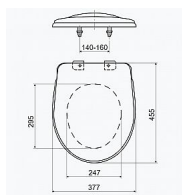

Slovarm P-3556 wc sedátko, 620836

» Koupelny a WC » WC + sedátka + moduly » WC sedátka

[Slovarm](#)

Balení	9,0000
Množství skladem	3,00
Kód produktu	593776
EAN	8584049004097

Antibakteriální
Nastavitelné závěsy

Dostupnost: 3,00 ks
na cestě 3,00 ks

Popis

Typ: Ekonomické

Materiál: PP + sloučenina AG

Materiál závěsů: plast

Nastavitelné závěsy: ano