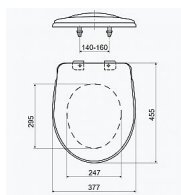

Slovarm P-3556 wc sedátko, 620836

» Koupelny a WC » WC + sedátka + moduly » WC sedátka

[Slovarm](#)

Balení	9,0000
Množství skladem	8,00
Kód produktu	593776
EAN	8584049004097

Antibakteriální
Nastavitelné závěsy

Dostupnost: 8,00 ks

Popis

Typ: Ekonomické

Materiál: PP + sloučenina AG

Materiál závěsů: plast

Nastavitelné závěsy: ano

Parametry zboží

Výrobce Slovarm